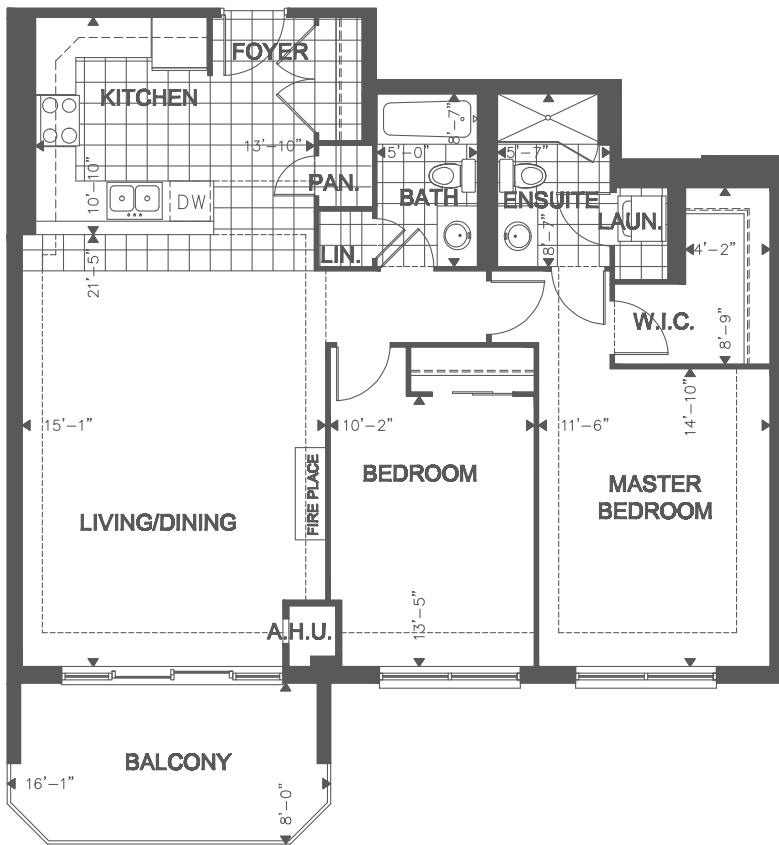

# UNIT 2E. 2 BEDROOM

## UNIT 2E - THE IVY

<b>SUITE</b>	1,147 sq.ft
<b>BALCONY</b>	118 sq.ft
<b>TOTAL</b>	1,265 sq.ft

PH: 519-494-3000  
www.tricar.com

**TRICAR**

Welcome Home.