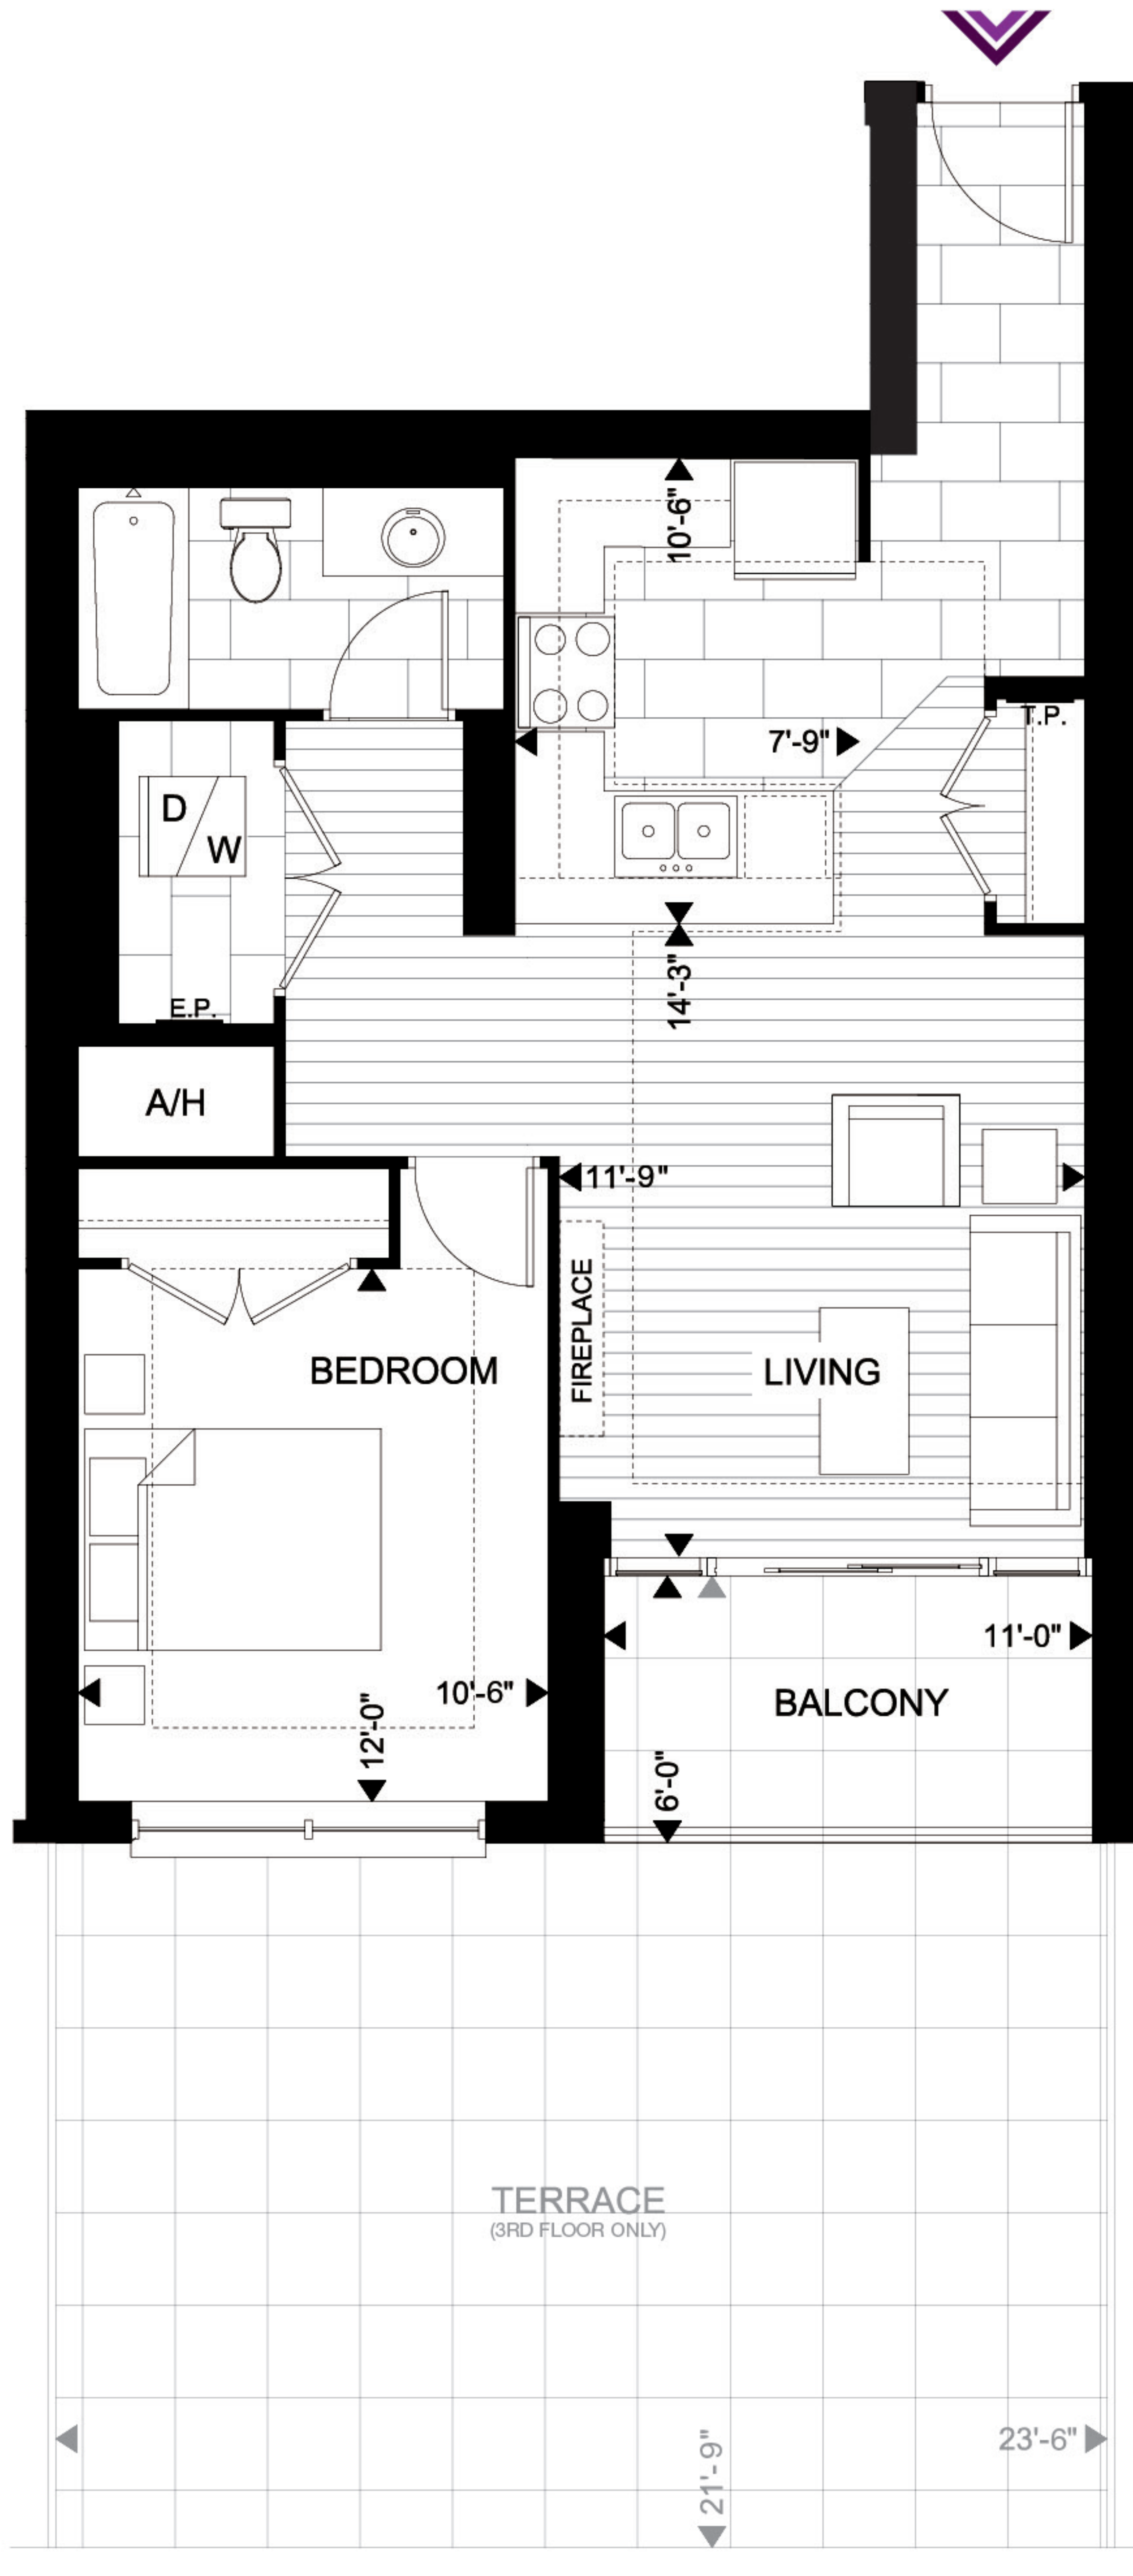

SUITE 1D 731 SQ.FT. | 1 BED

BALCONY: 66 SQ.FT. | TOTAL: 797 SQ.FT.

SUITE 314 ONLY: 731 SQ.FT. (TERRACE: 442 SQ.FT. | TOTAL: 1173 SQ.FT.)

SUITE AVAILABILITY