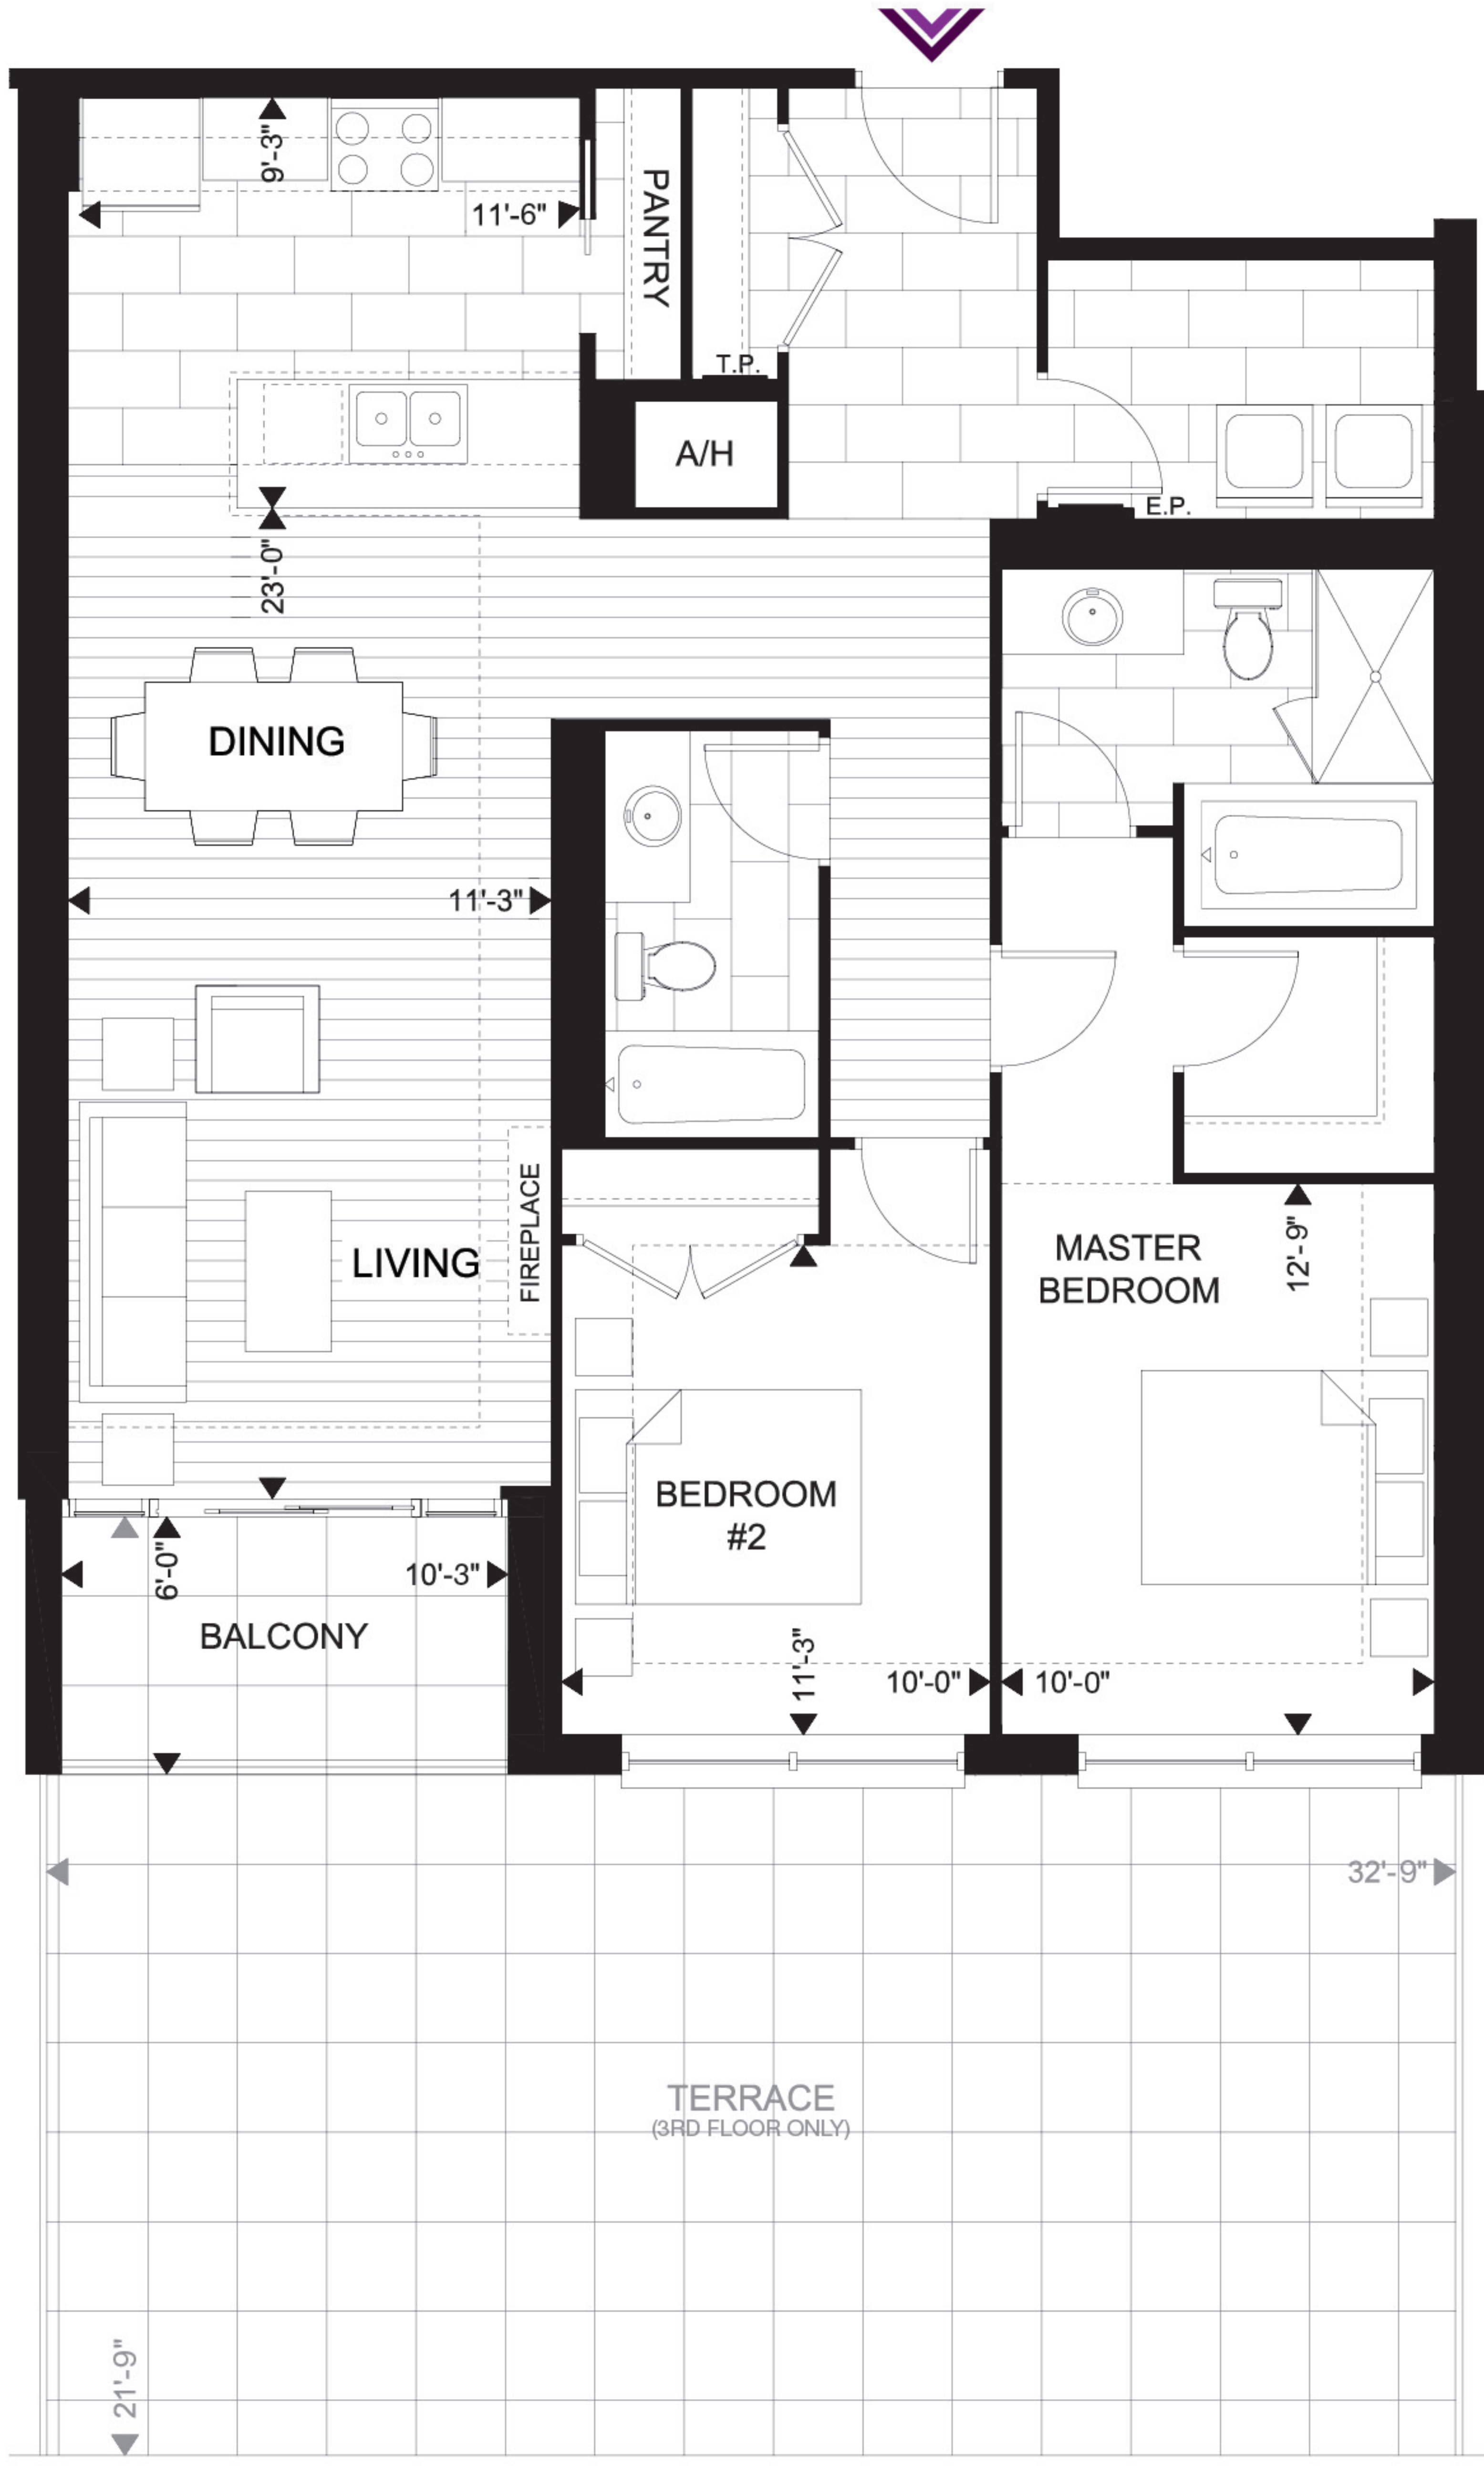

SUITE 2A 1201 SQ.FT. | 2 BED

BALCONY: 63 SQ.FT. | TOTAL: 1264 SQ.FT.

SUITE 301 ONLY: 1201 SQ.FT. (TERRACE: 584 SQ.FT. | TOTAL: 1785 SQ.FT.)

SUITE AVAILABILITY