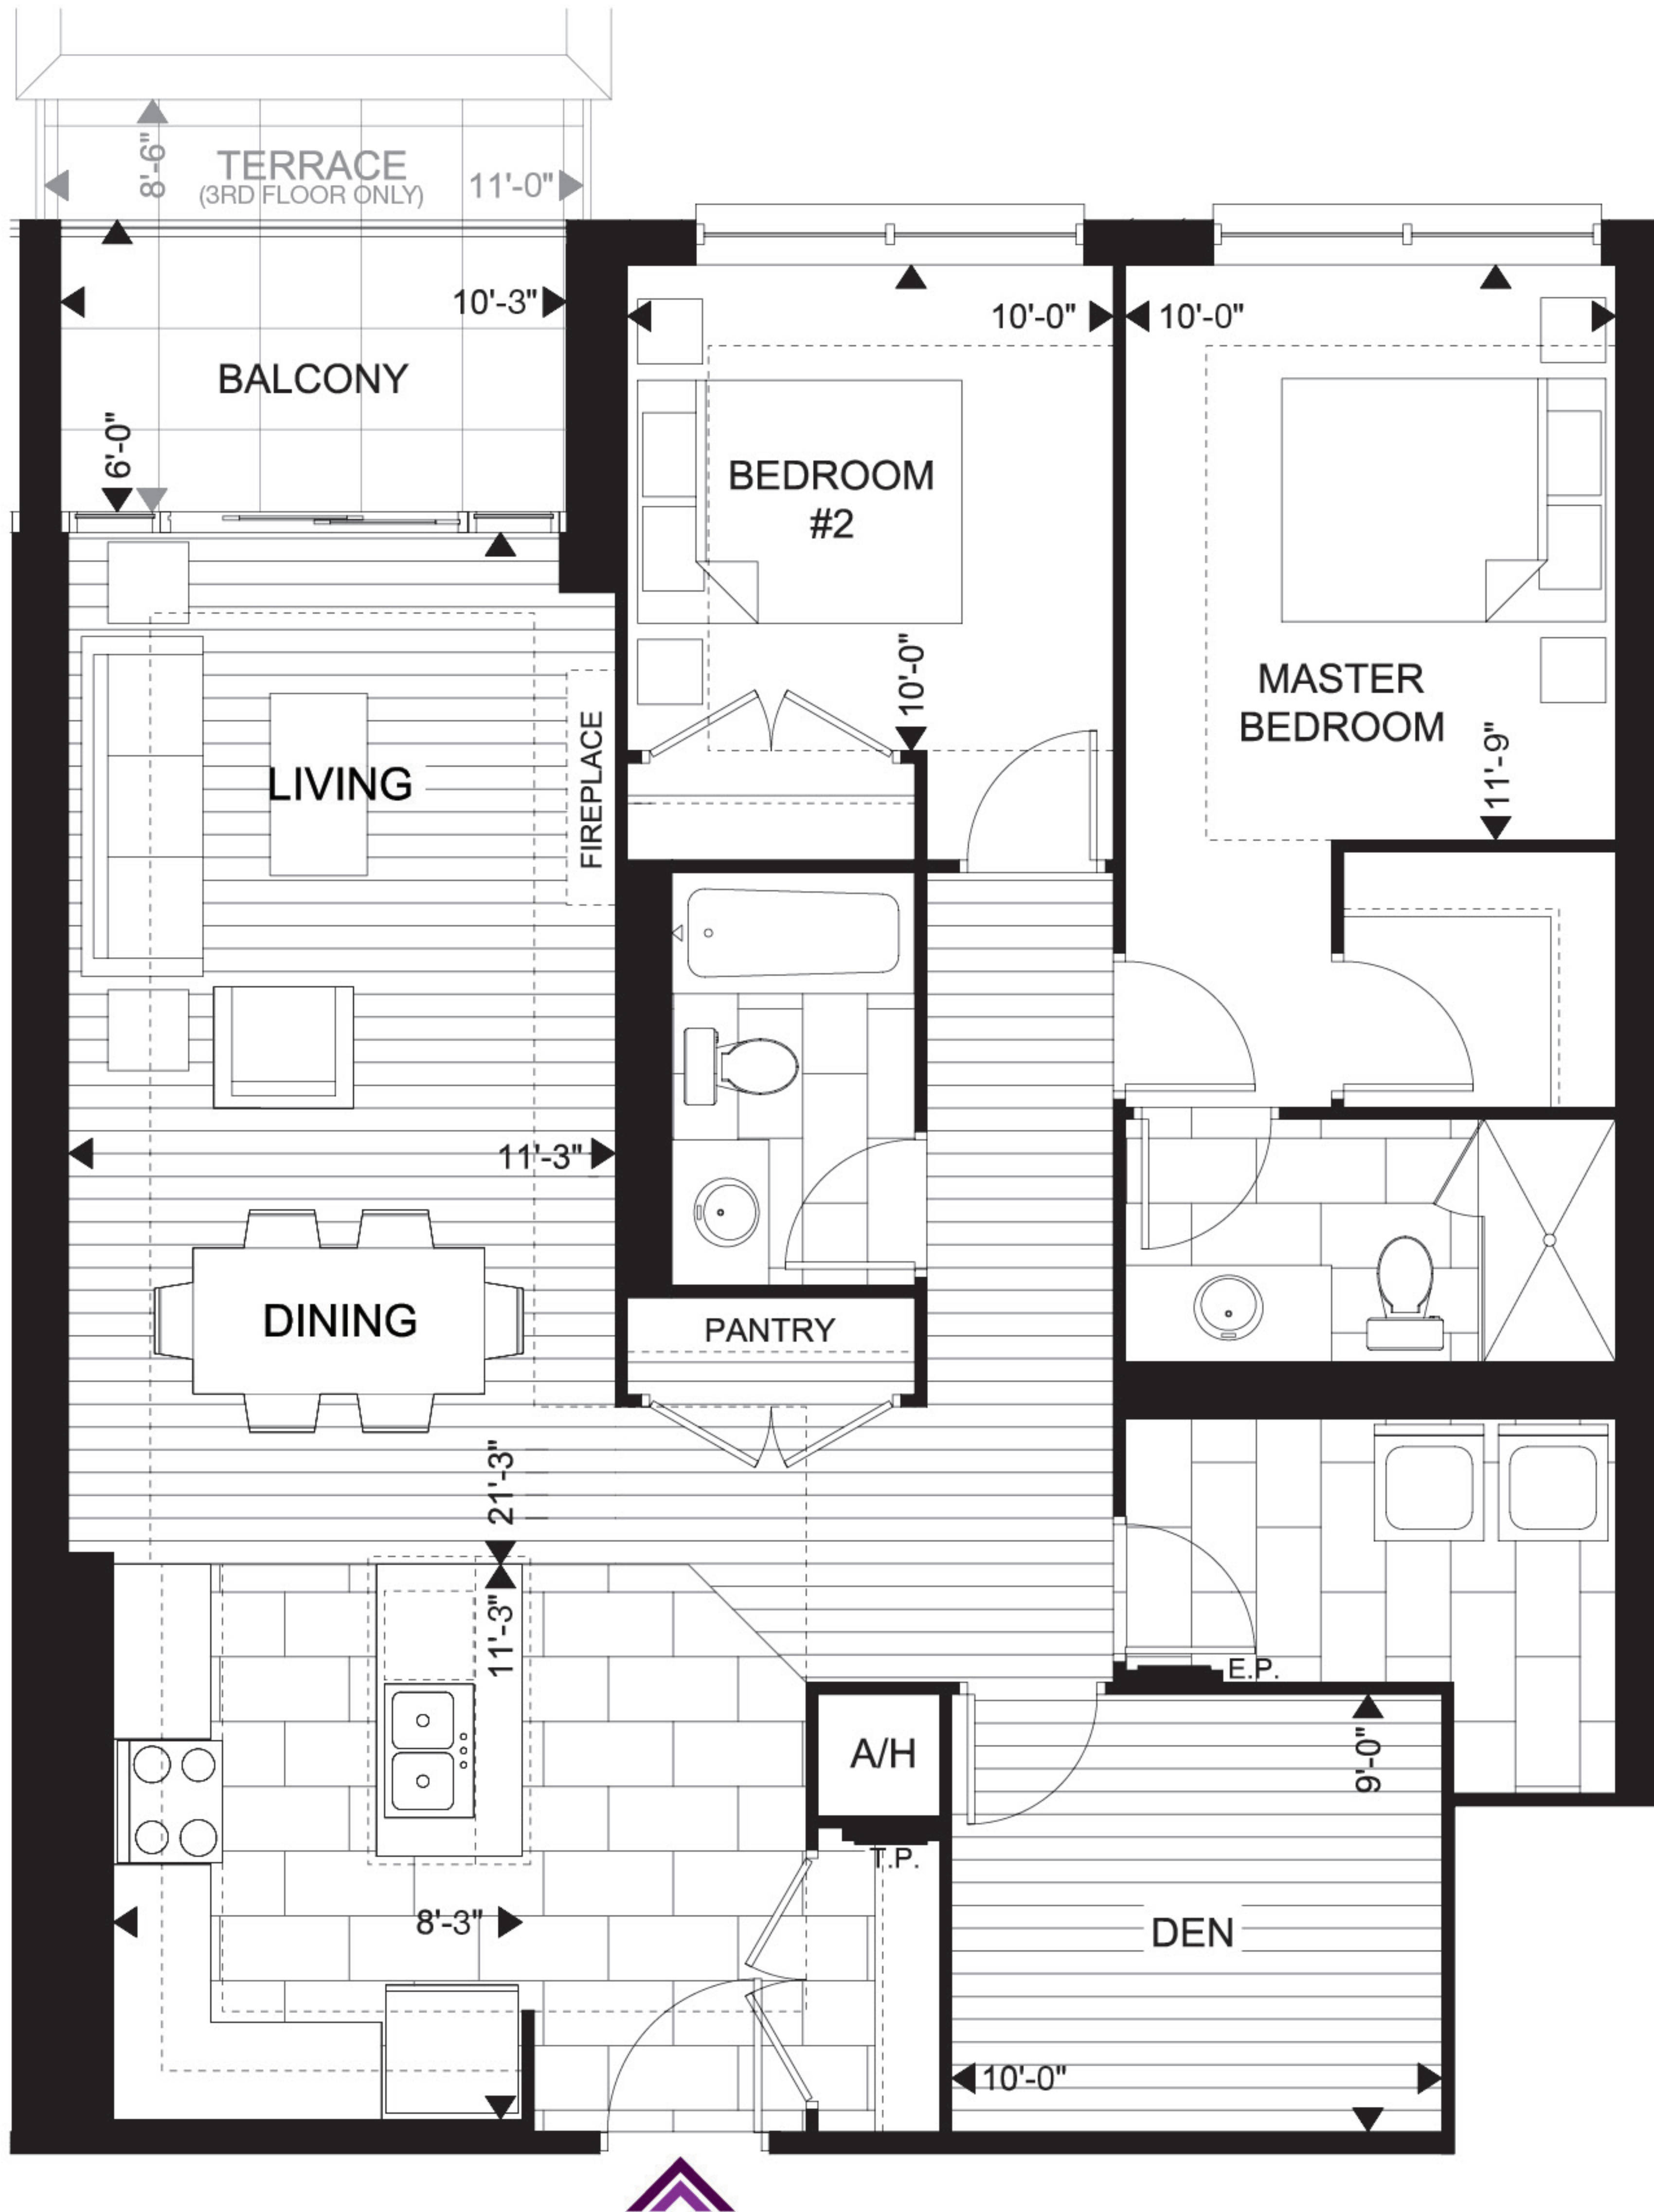

# SUITE 2E 1212 SQ.FT. | 2 BED + DEN

BALCONY: 63 SQ.FT. | TOTAL: 1275 SQ.FT.

SUITE 306 ONLY: 1212 SQ.FT. (TERRACE: 90 SQ.FT. | TOTAL 1302 SQ.FT.)

## SUITE AVAILABILITY