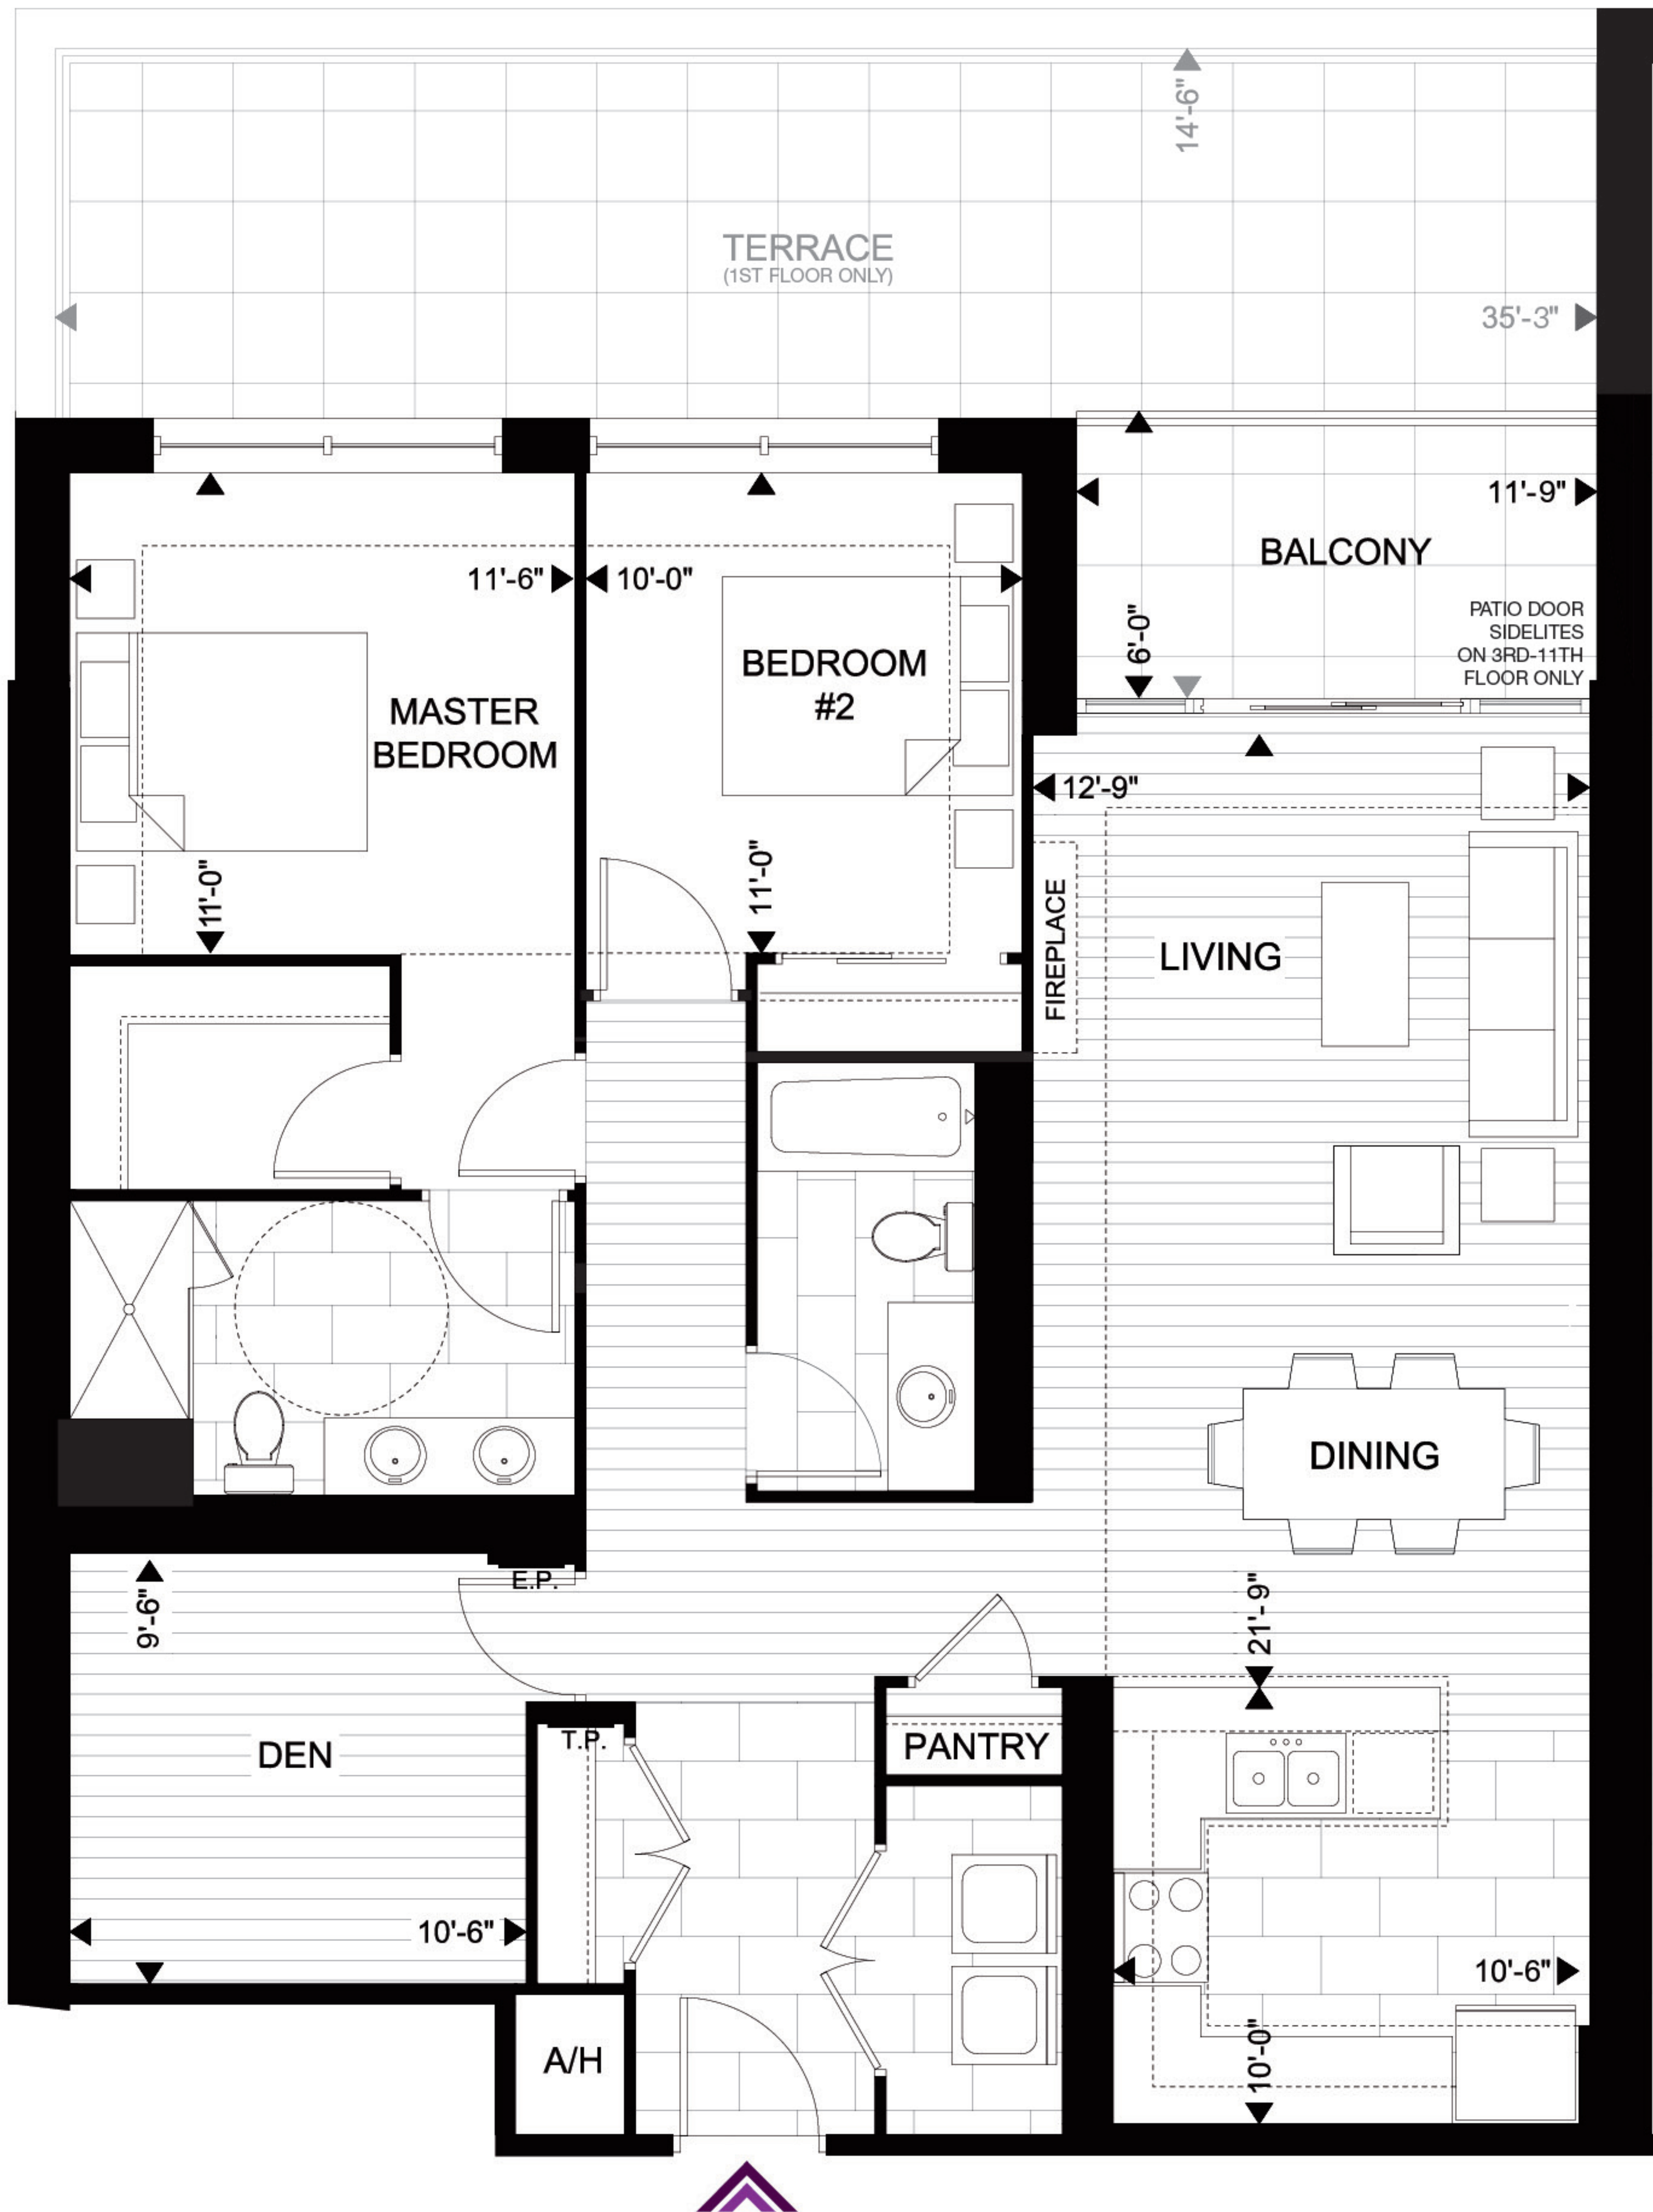

SUITE 2F 1325 SQ.FT. | 2 BED + DEN ACCESSIBLE

BALCONY: 74 SQ.FT. | TOTAL 1399 SQ.FT.

SUITE 112 ONLY: 1325 SQ.FT. (TERRACE: 370 SQ.FT. | TOTAL: 1695 SQ.FT.)

SUITE AVAILABILITY