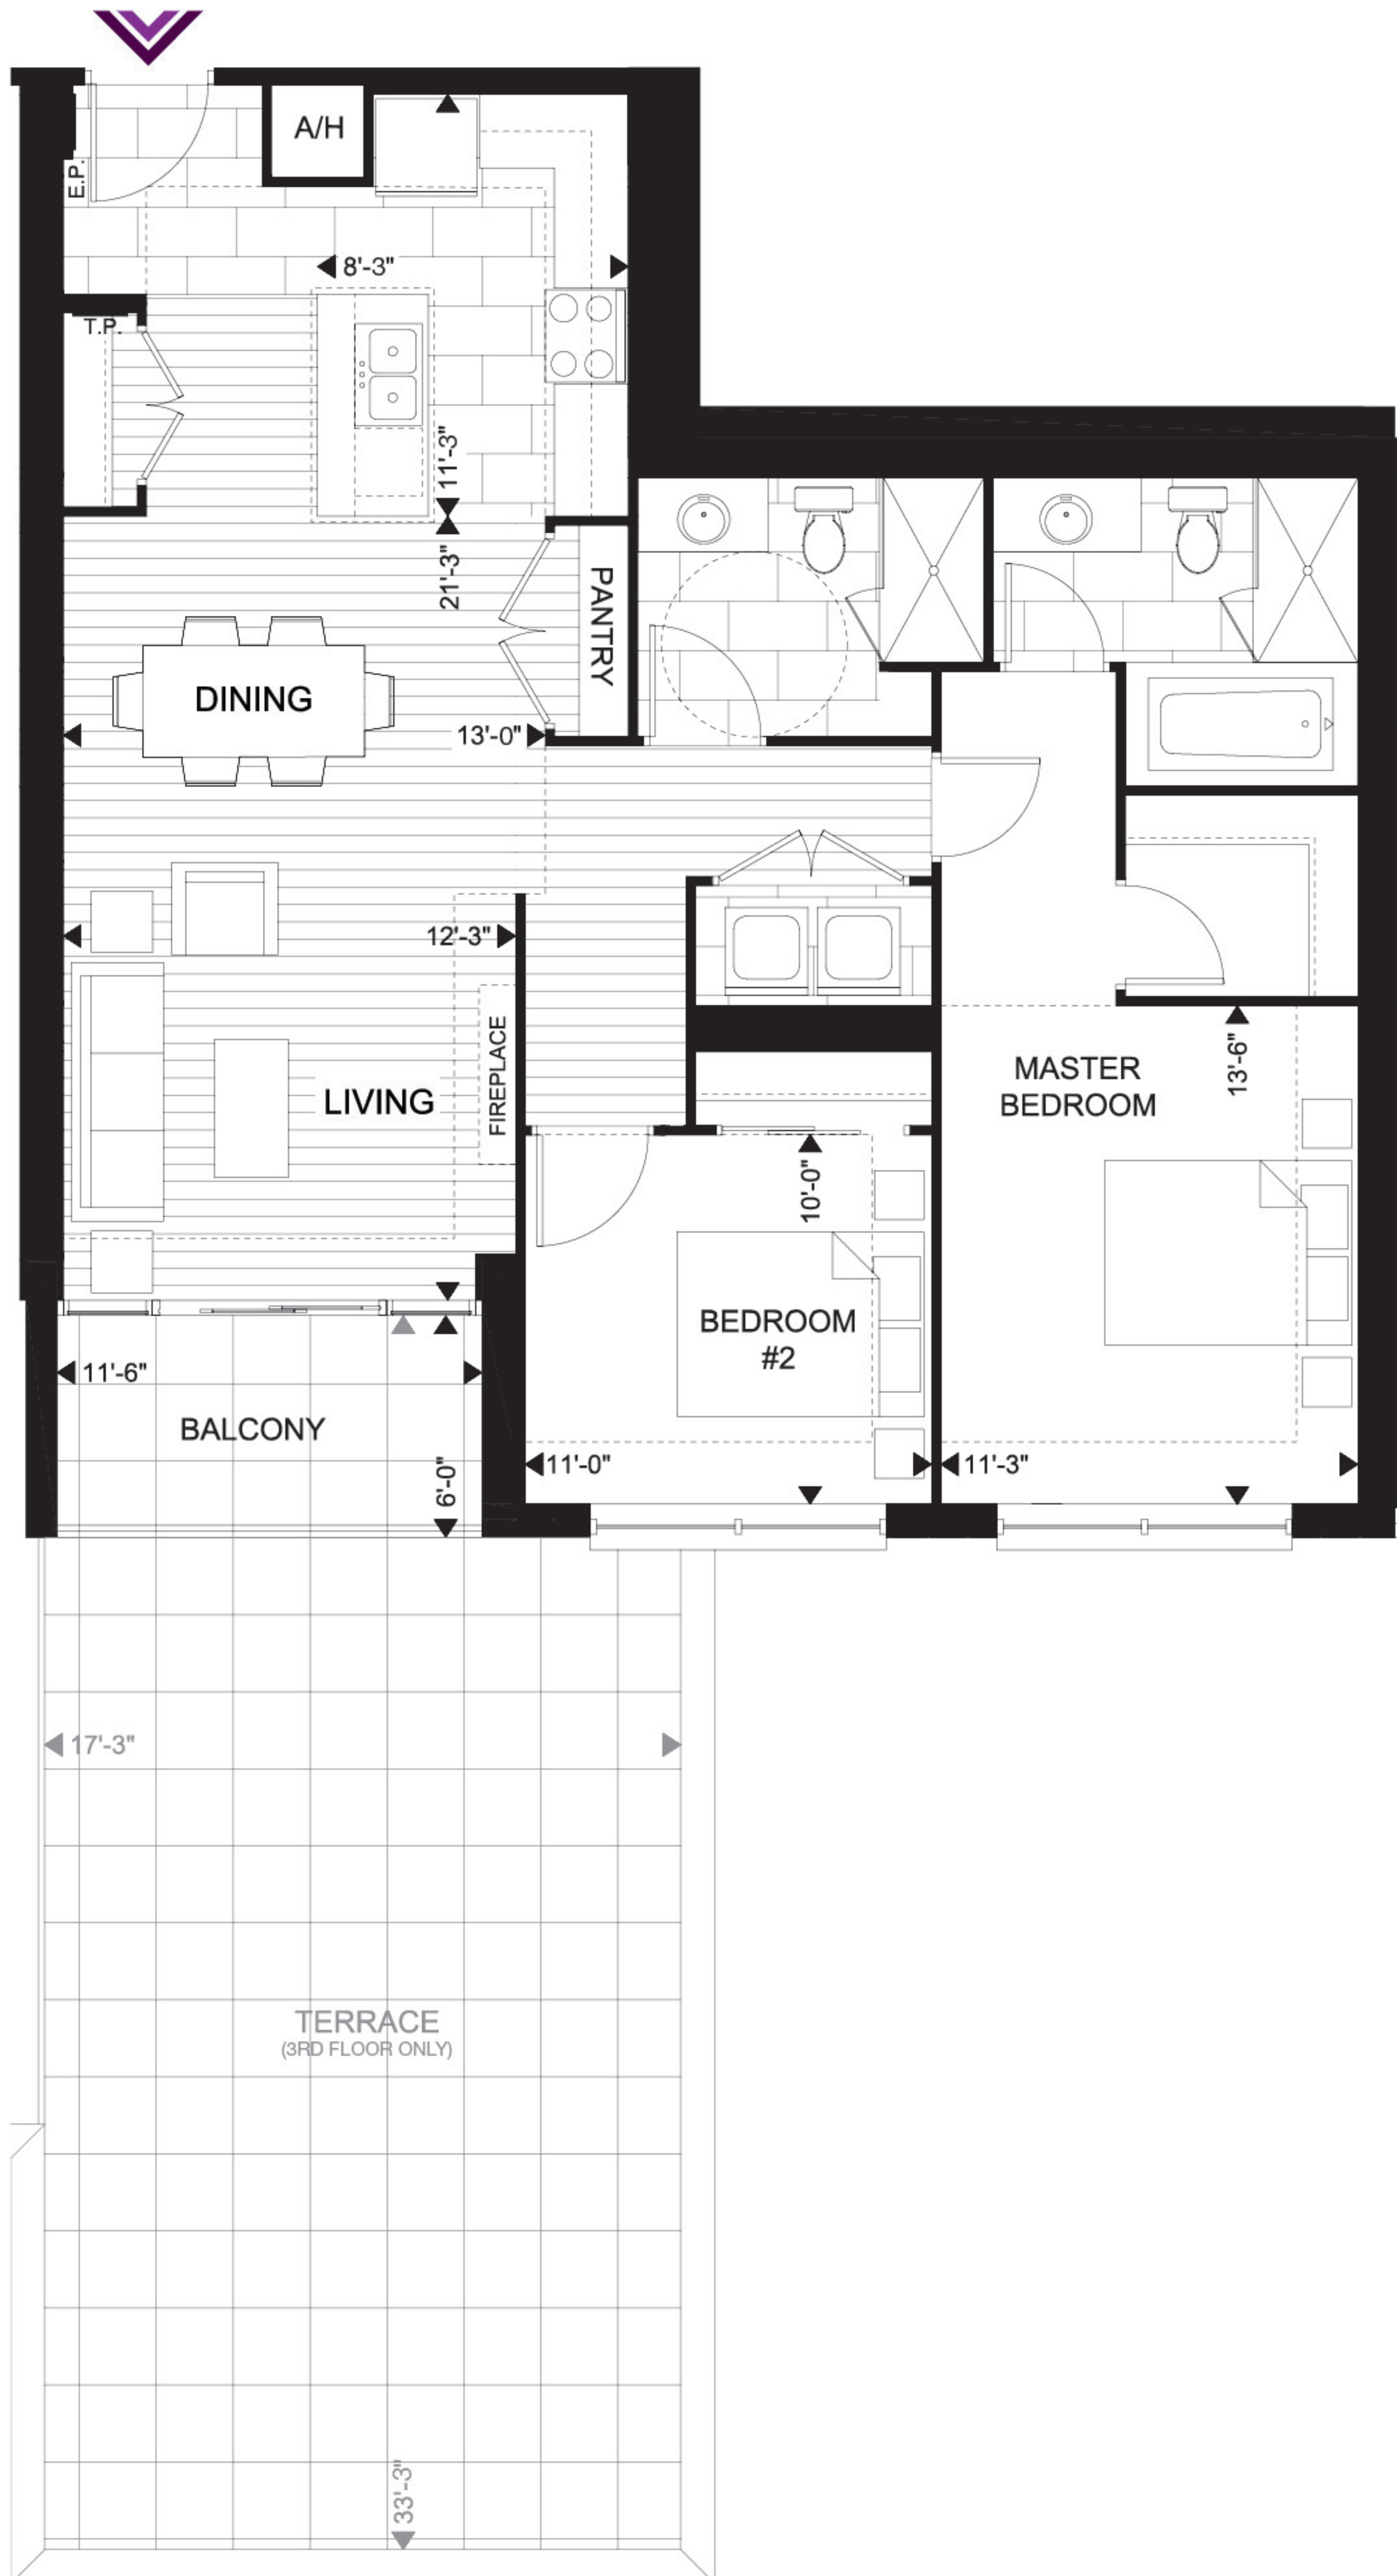

SUITE 2G 1184 SQ.FT. | 2 BED ACCESSIBLE

BALCONY: 69 SQ.FT. | 1253 SQ.FT.

SUITE 312 ONLY: 1184 SQ.FT. (TERRACE: 540 SQ.FT. | TOTAL: 1724 SQ.FT.)

SUITE AVAILABILITY