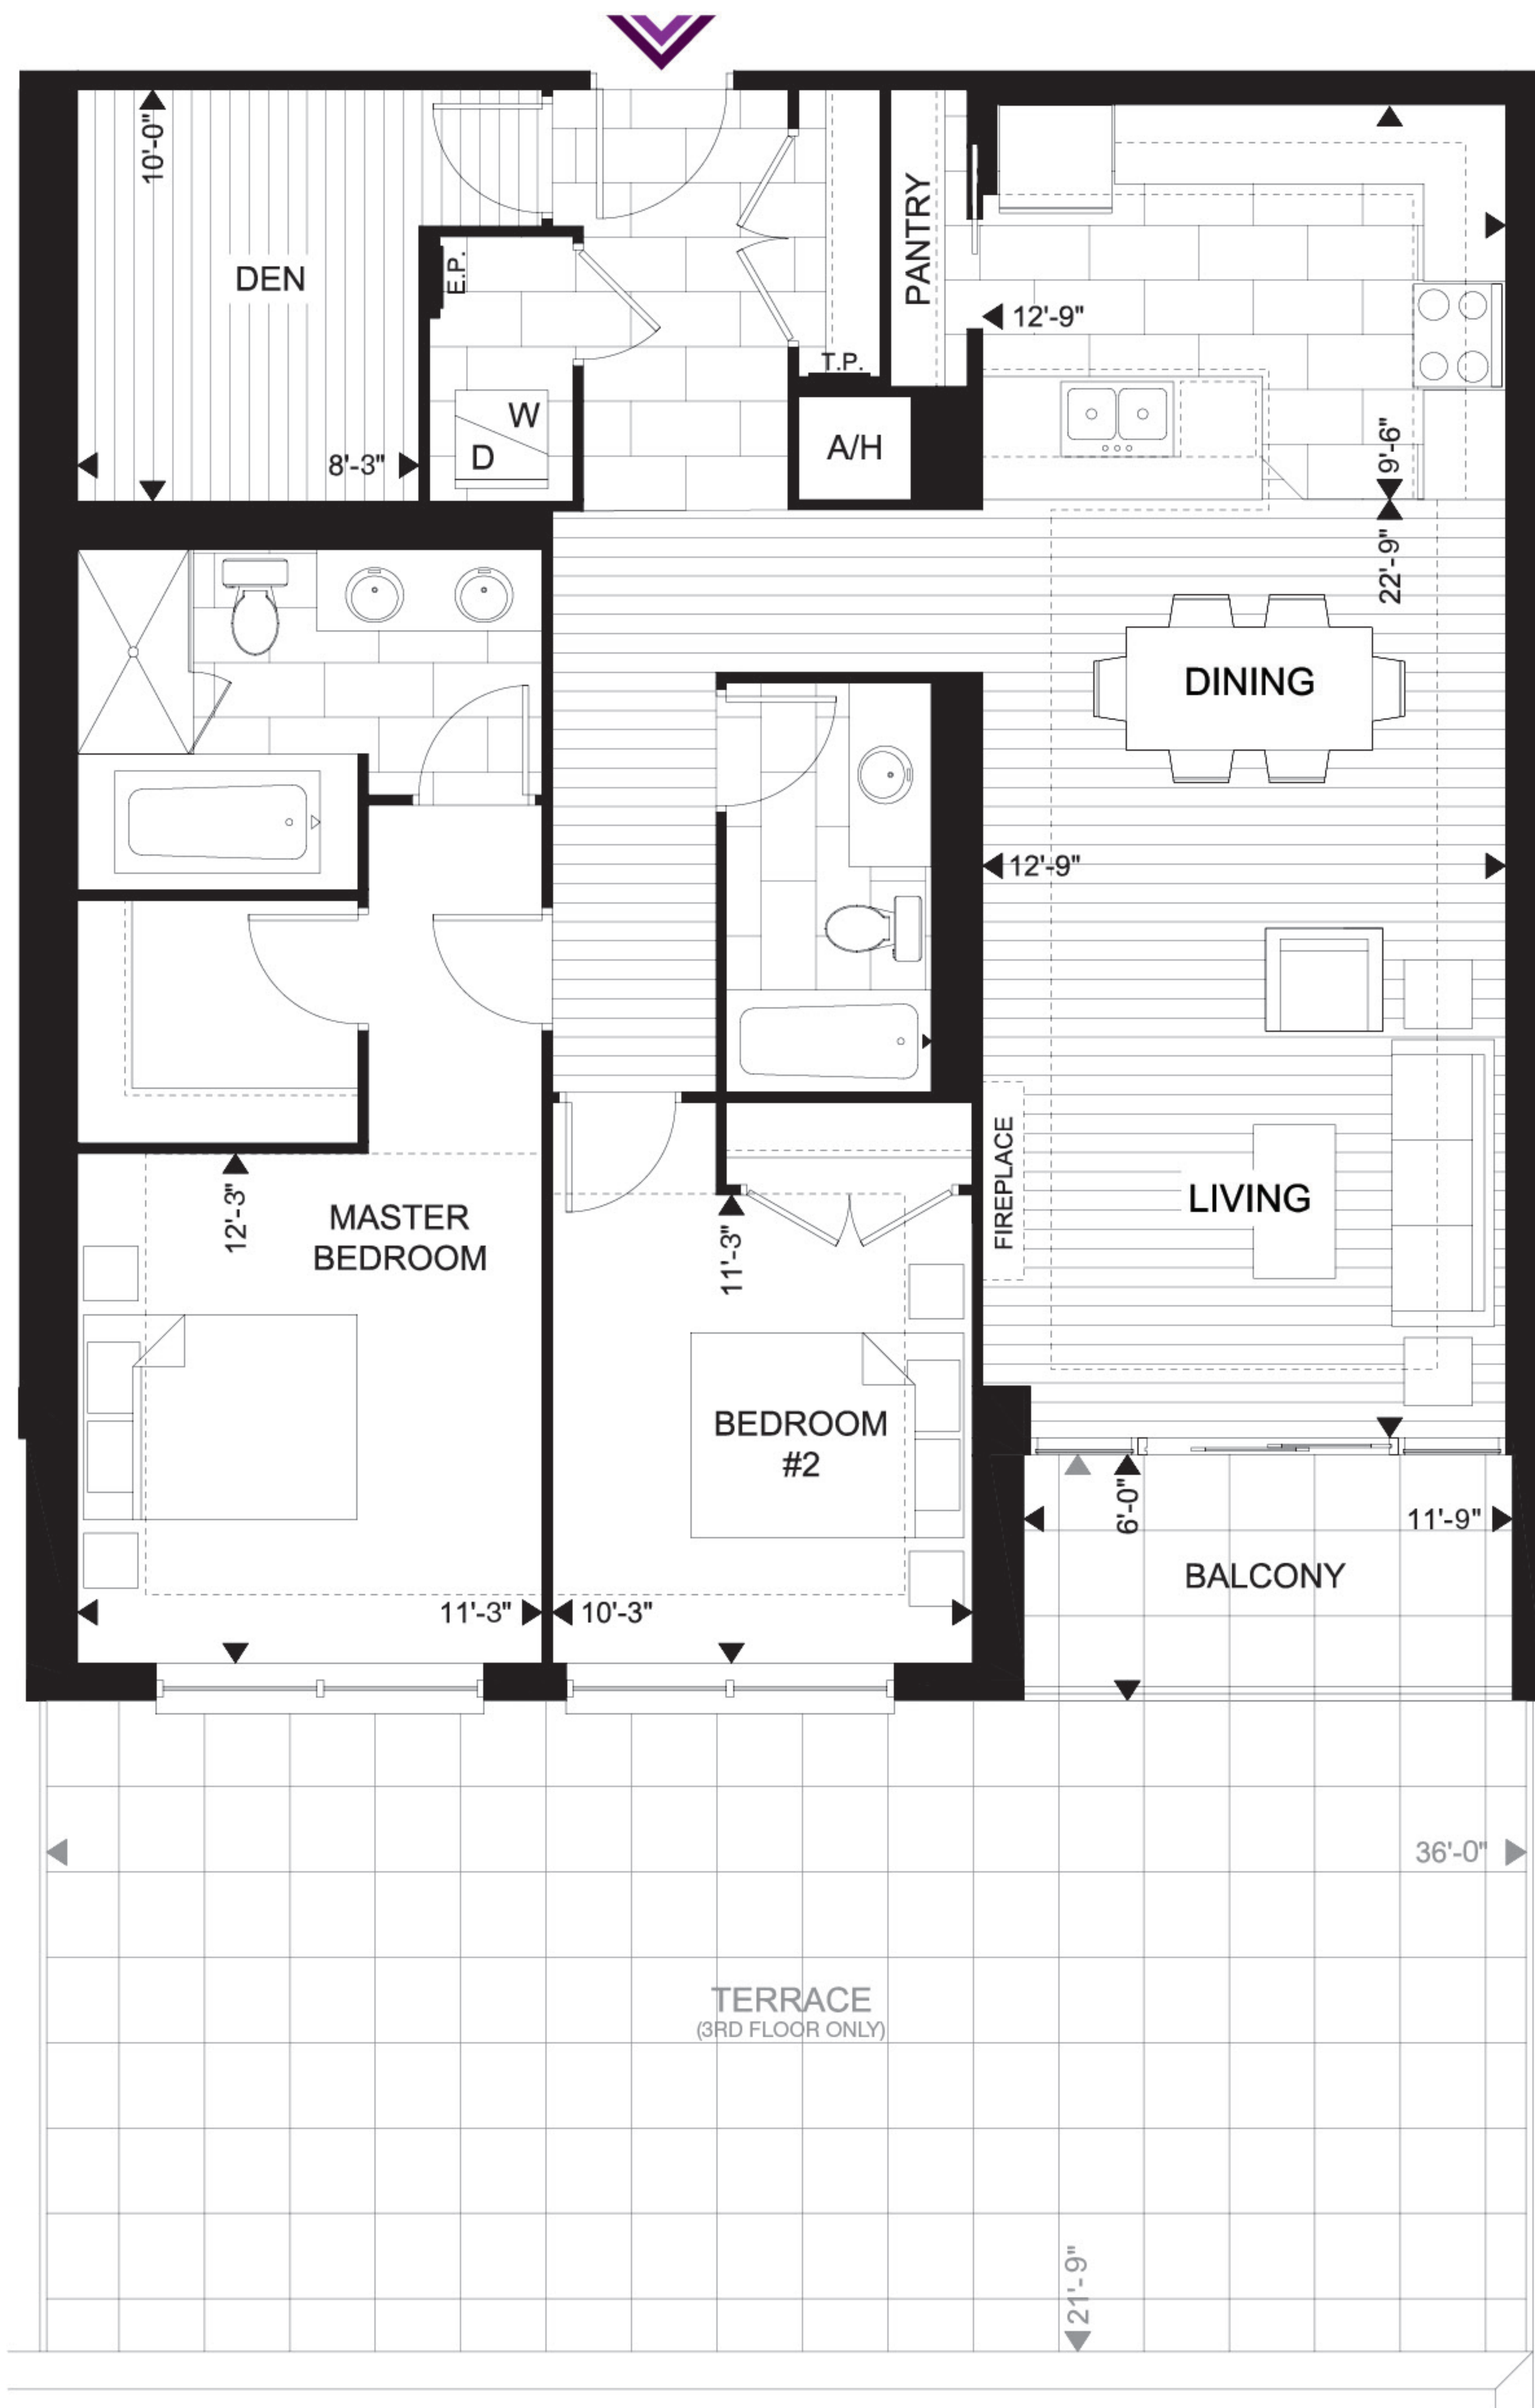

SUITE 2H 1361 SQ.FT. | 2 BED + DEN

BALCONY: 71 SQ.FT. | TOTAL: 1432 SQ.FT.

SUITE 313 ONLY: 1361 SQ.FT. (TERRACE: 647 SQ.FT. | TOTAL: 2008 SQ.FT.)

SUITE AVAILABILITY