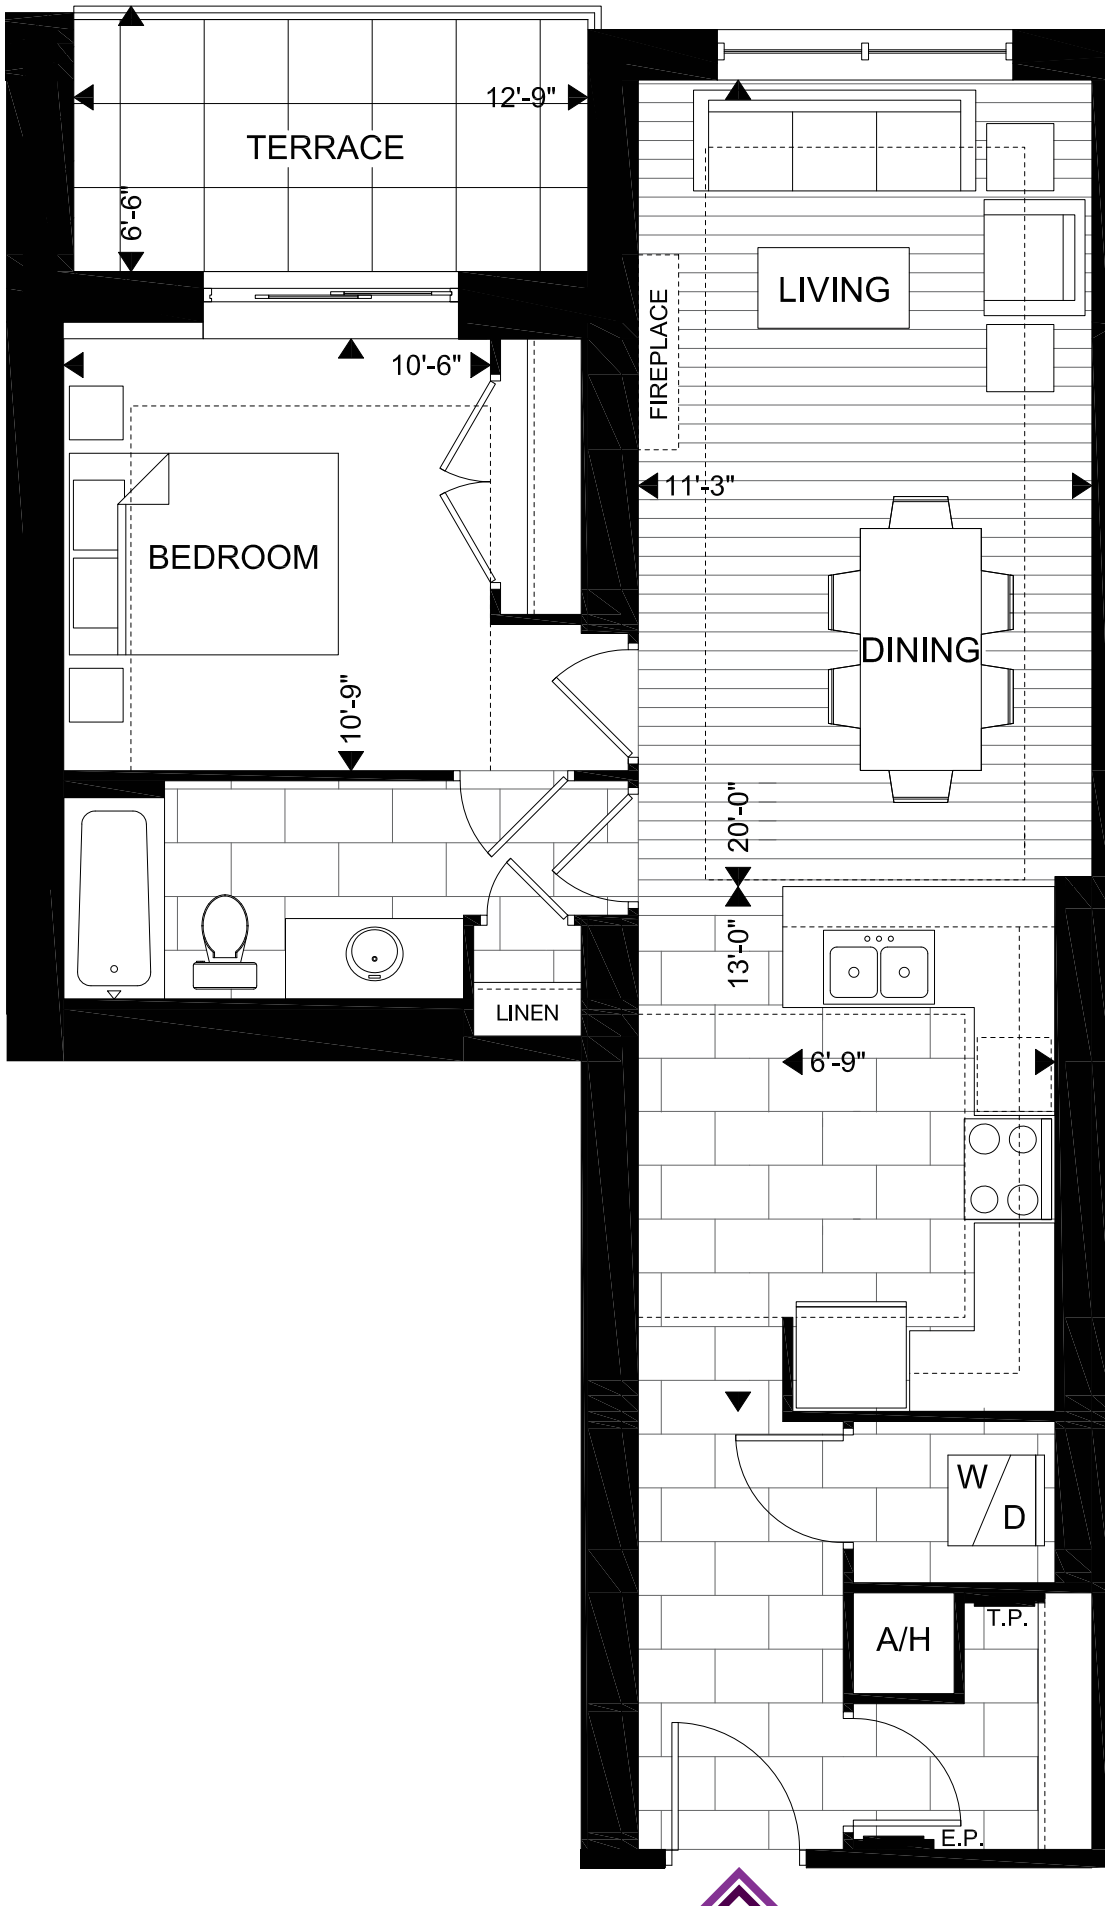

SUITE 1E 831 SQ.FT. | 1 BED

TERRACE: 84 SQ.FT. | TOTAL: 915 SQ.FT.

GORDON SQUARE
CONDOMINIUMS

SUITE AVAILABILITY