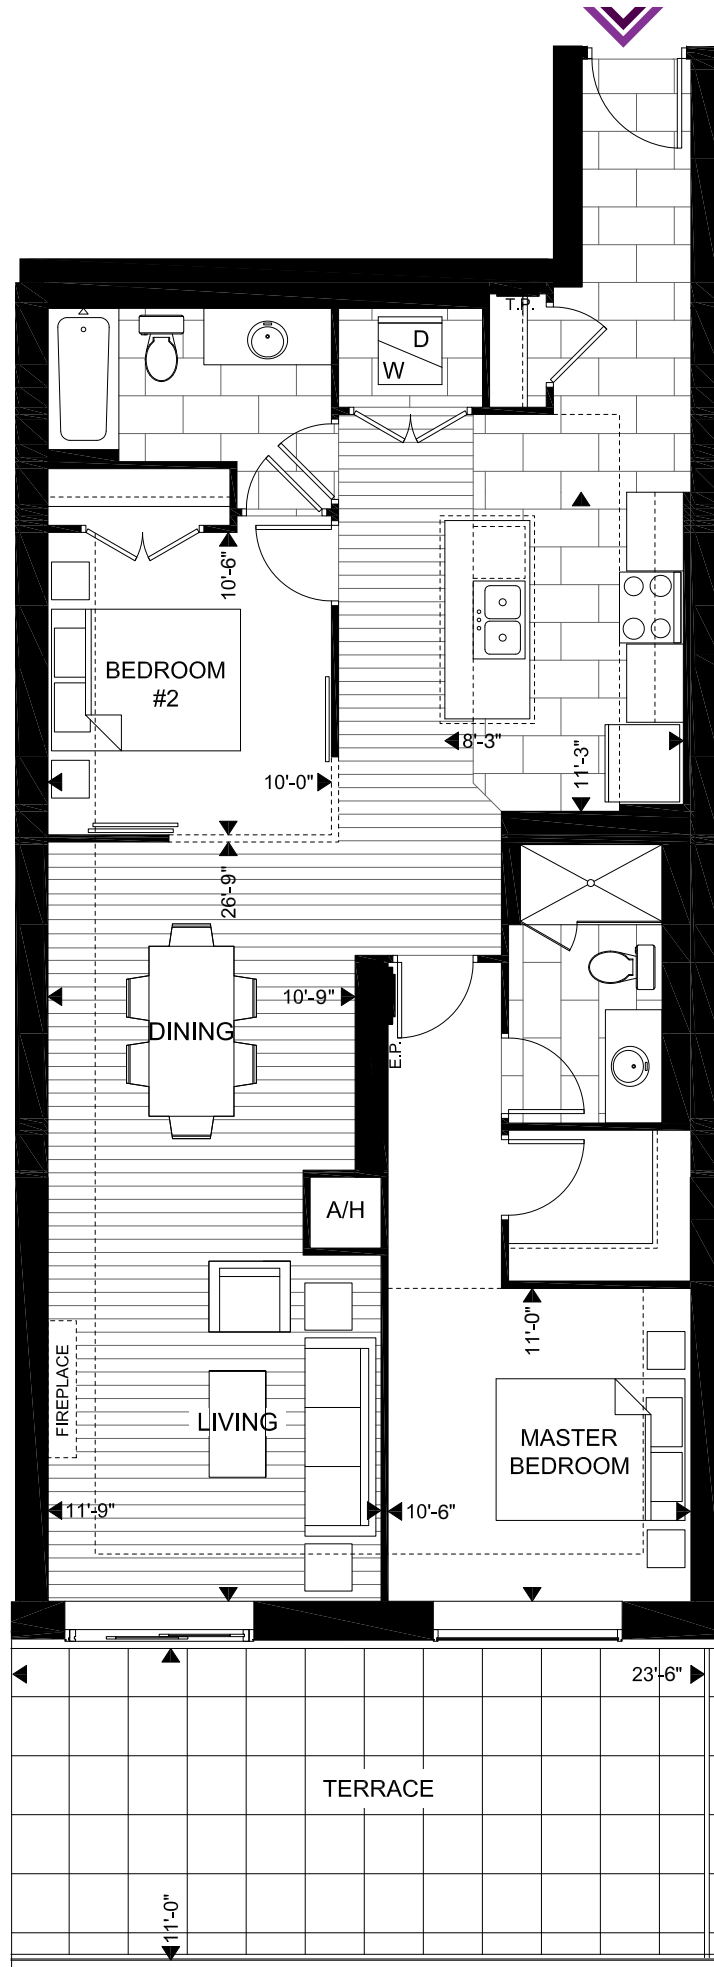

# SUITE 2V 1197 SQ.FT. | 2 BED

TERRACE: 264 SQ.FT. | TOTAL: 1461 SQ.FT.

GORDON SQUARE  
CONDOMINIUMS

## SUITE AVAILABILITY