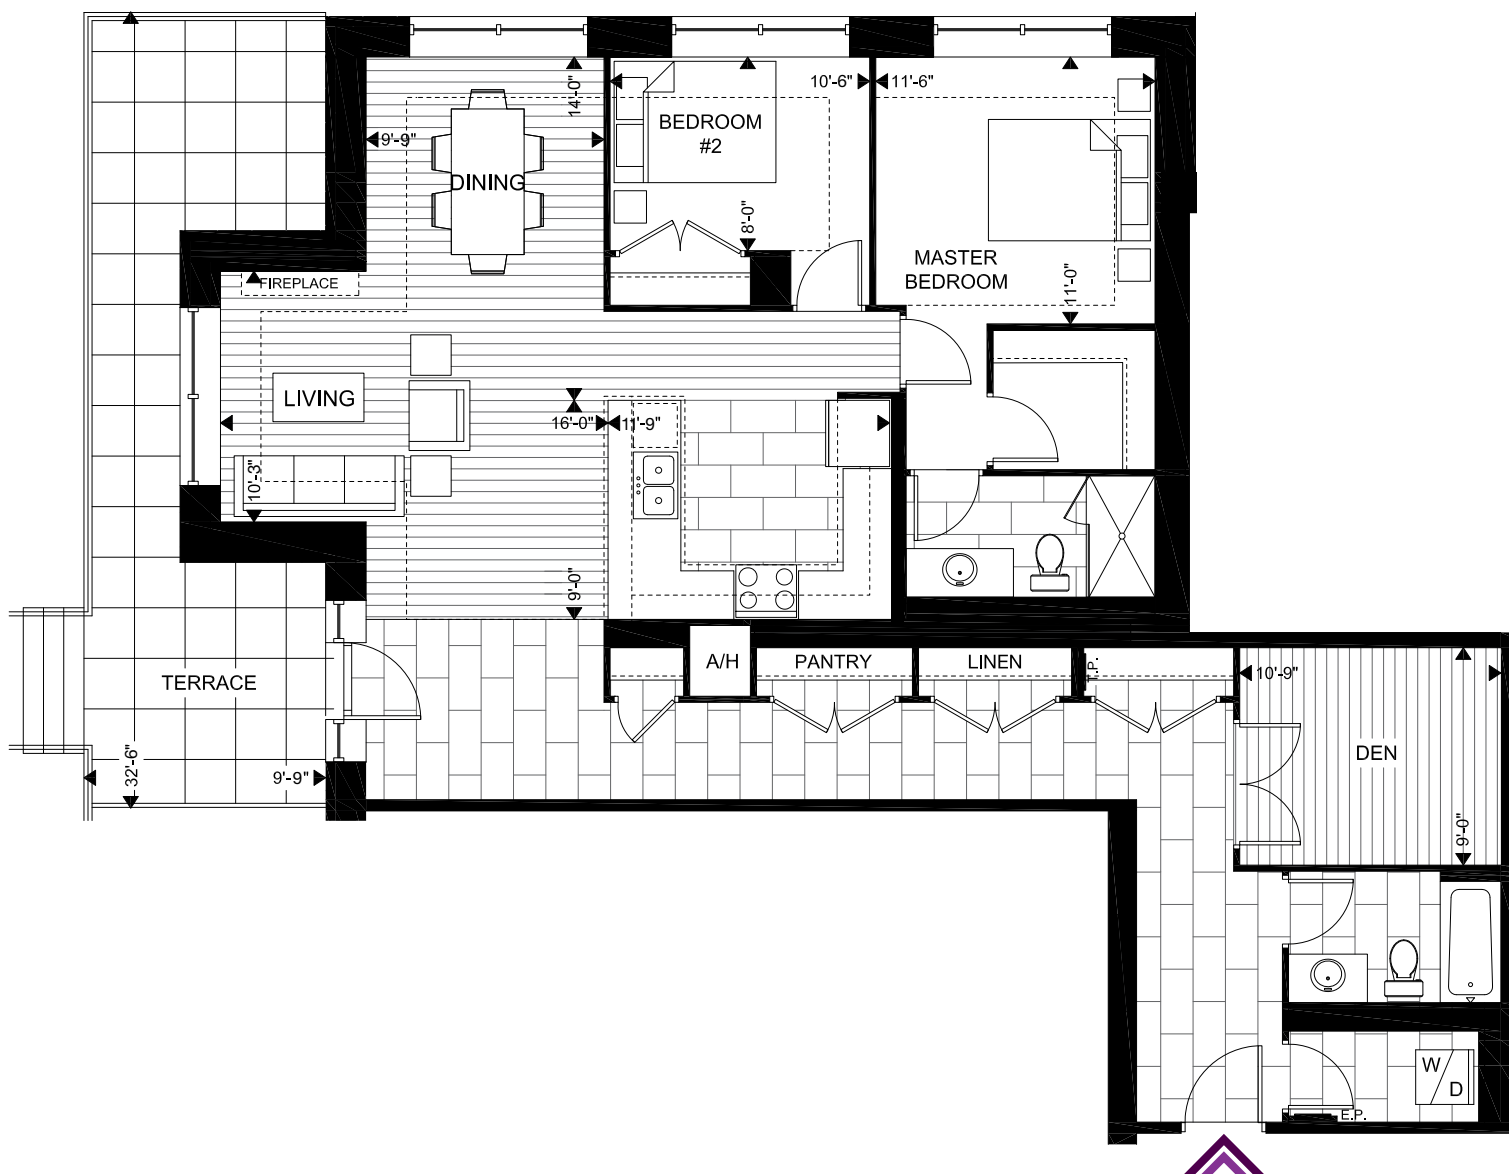

SUITE 2K 1500 SQ.FT. | 2 BED + DEN

BALCONY: 242 SQ.FT. | TOTAL: 1742 SQ.FT.

GORDON SQUARE
CONDOMINIUMS

SUITE AVAILABILITY