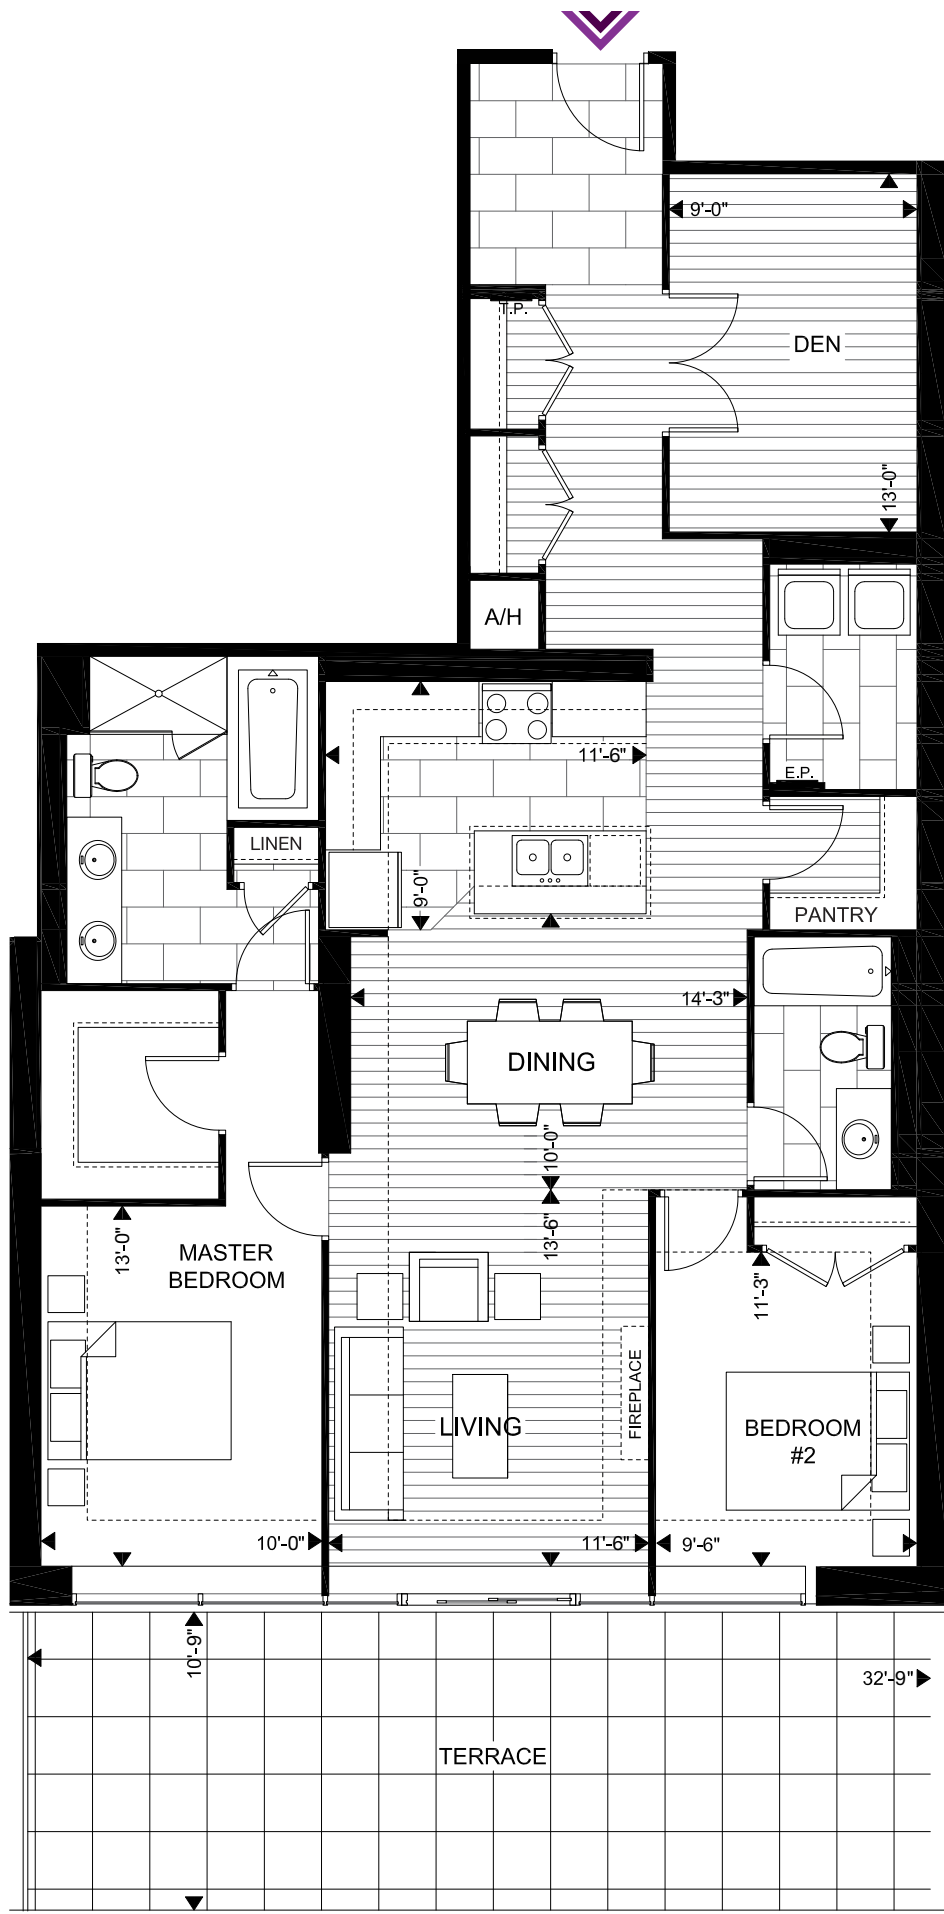

SUITE 2Q 1473 SQ.FT. | 2 BED + DEN

TERRACE: 355 SQ.FT. | TOTAL: 1828 SQ.FT.

GORDON SQUARE
CONDOMINIUMS

SUITE AVAILABILITY