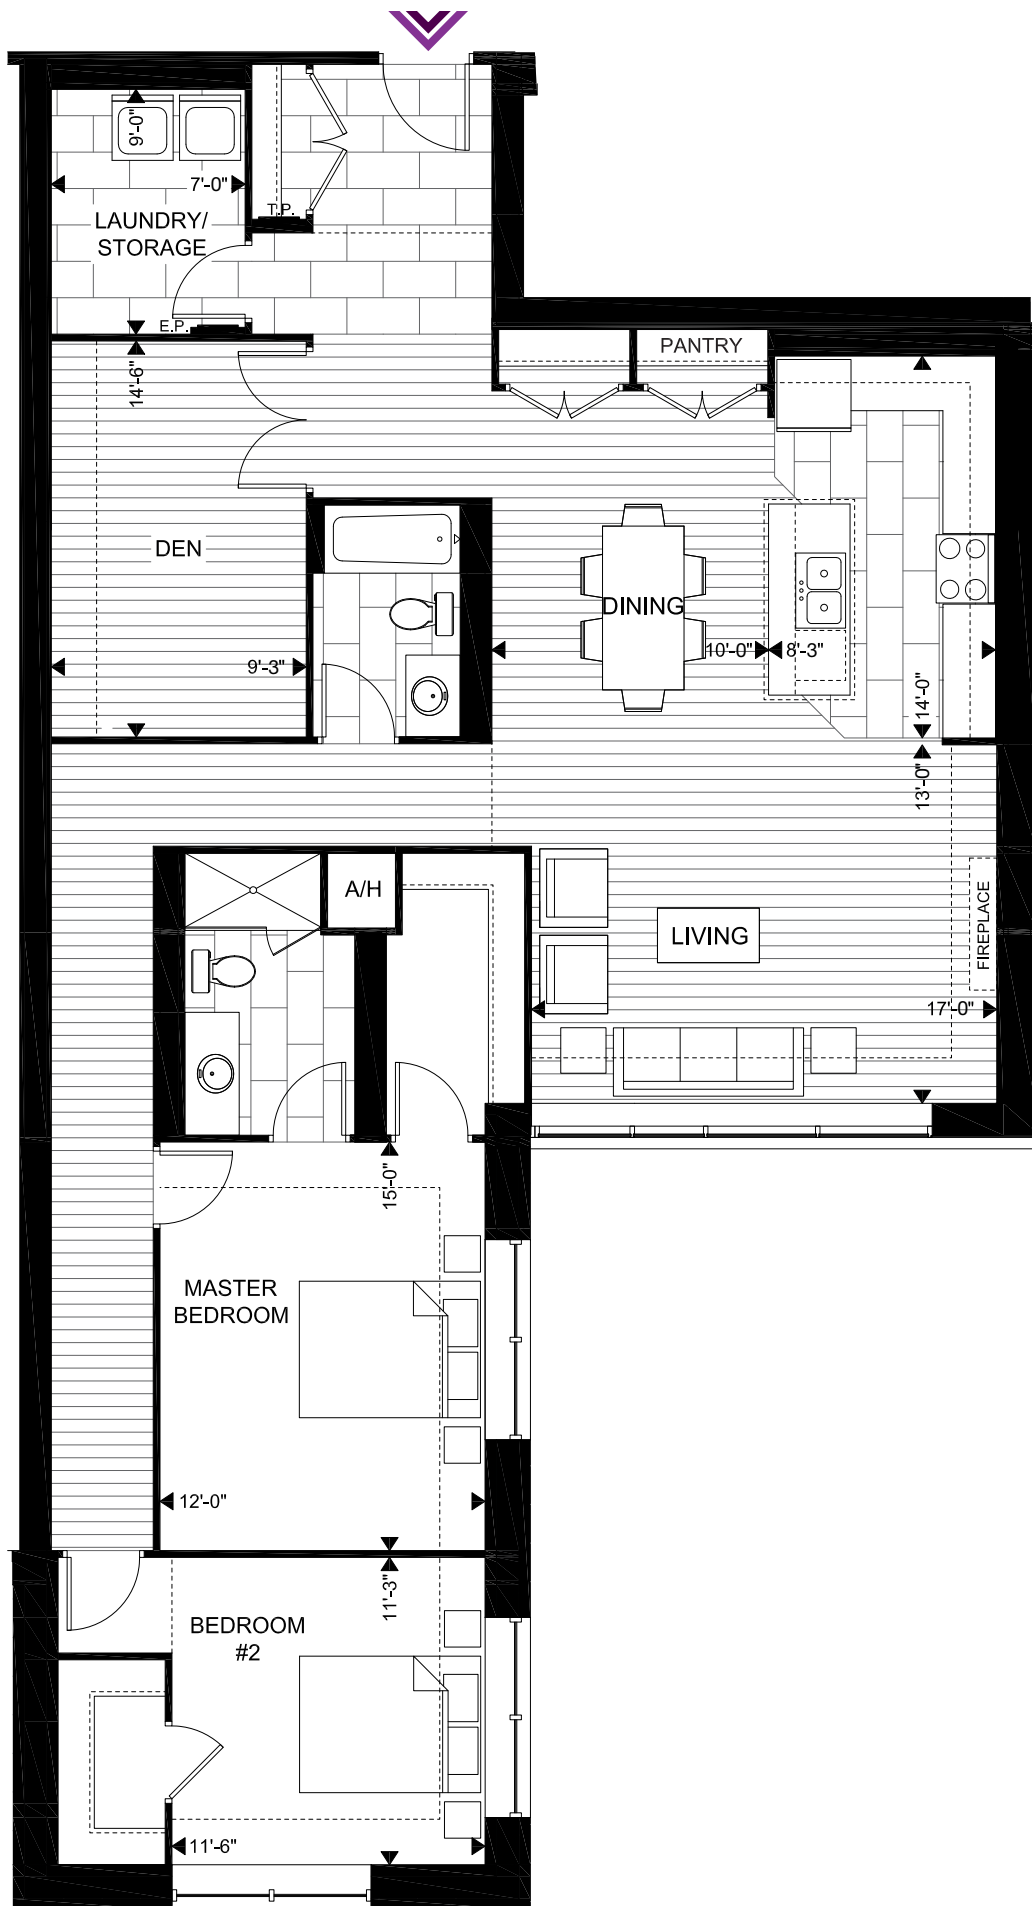

# SUITE 2T 1757 SQ.FT. | 2 BED + DEN

GORDON SQUARE  
CONDOMINIUMS

## SUITE AVAILABILITY