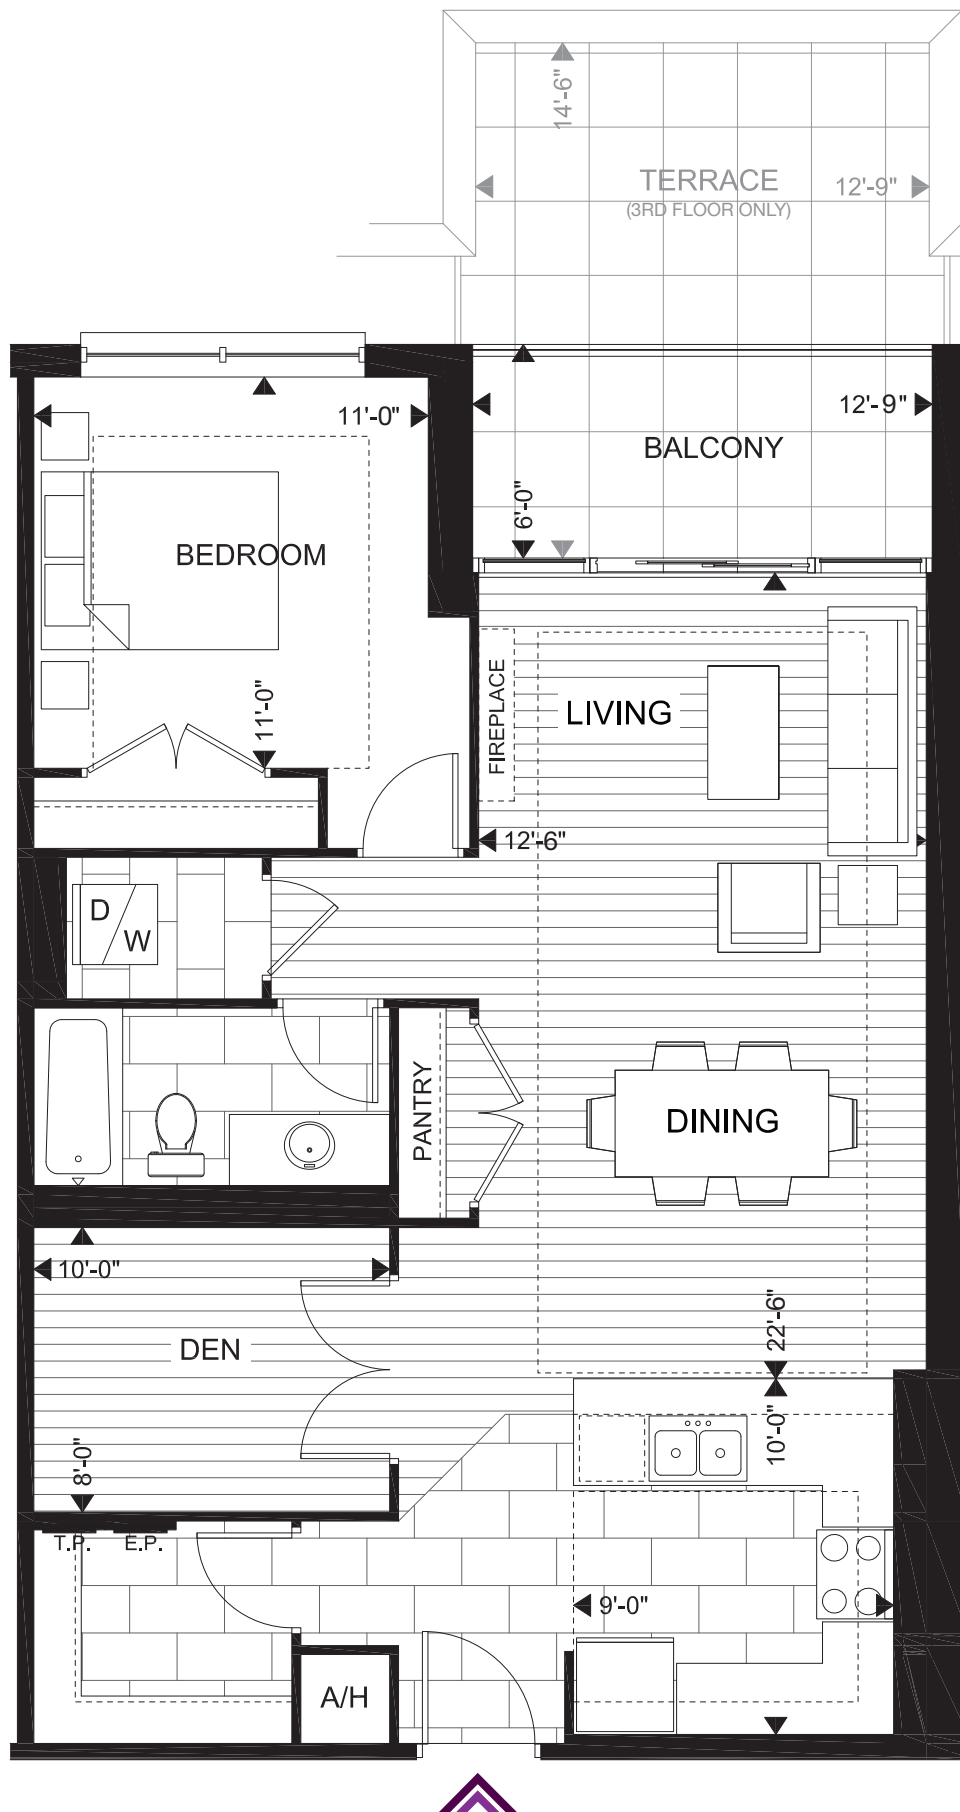

SUITE 1A 945 SQ.FT. | 1 BED + DEN

BALCONY: 78 SQ.FT. | TOTAL: 1023 SQ.FT.

SUITE 305 ONLY: 945 SQ.FT. (TERRACE: 188 SQ.FT. | TOTAL: 1133 SQ.FT.)

SUITE AVAILABILITY