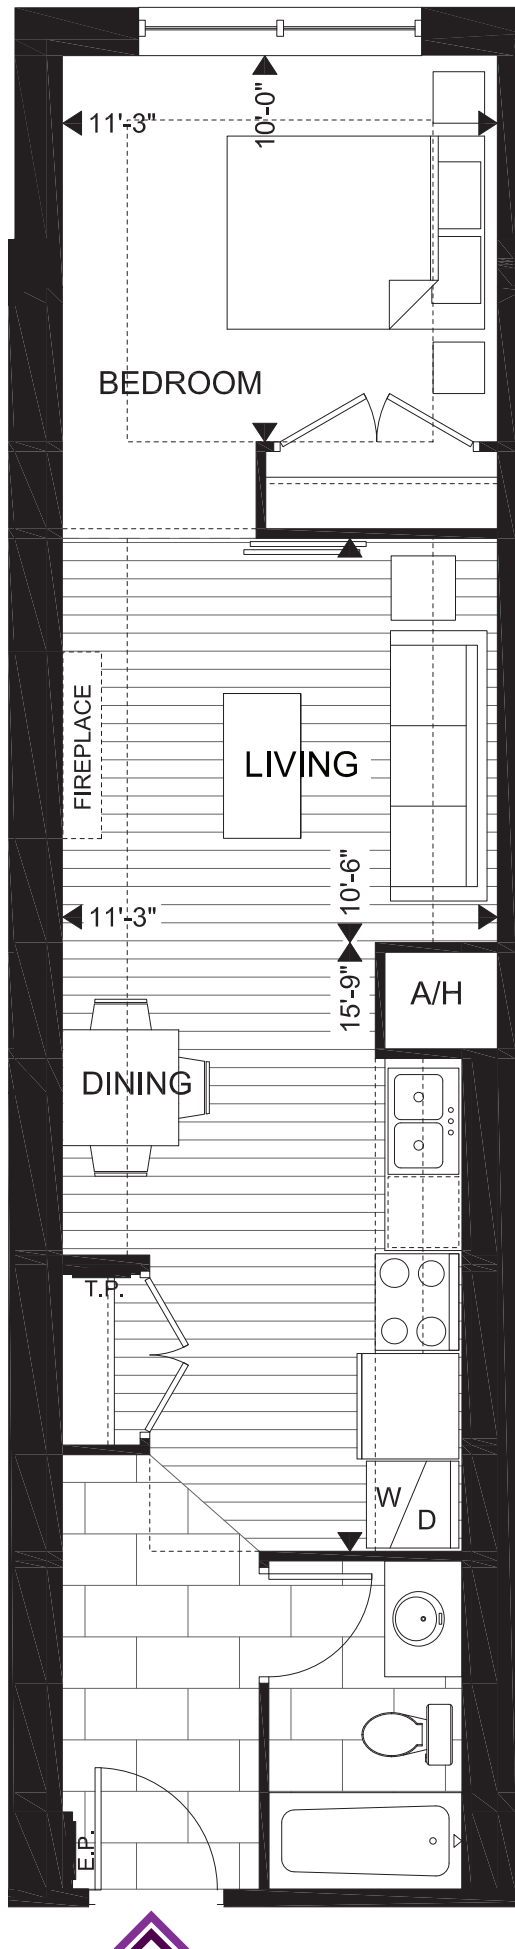

# SUITE 1G 612 SQ.FT. | 1 BED

GORDON SQUARE  
CONDOMINIUMS

## SUITE AVAILABILITY