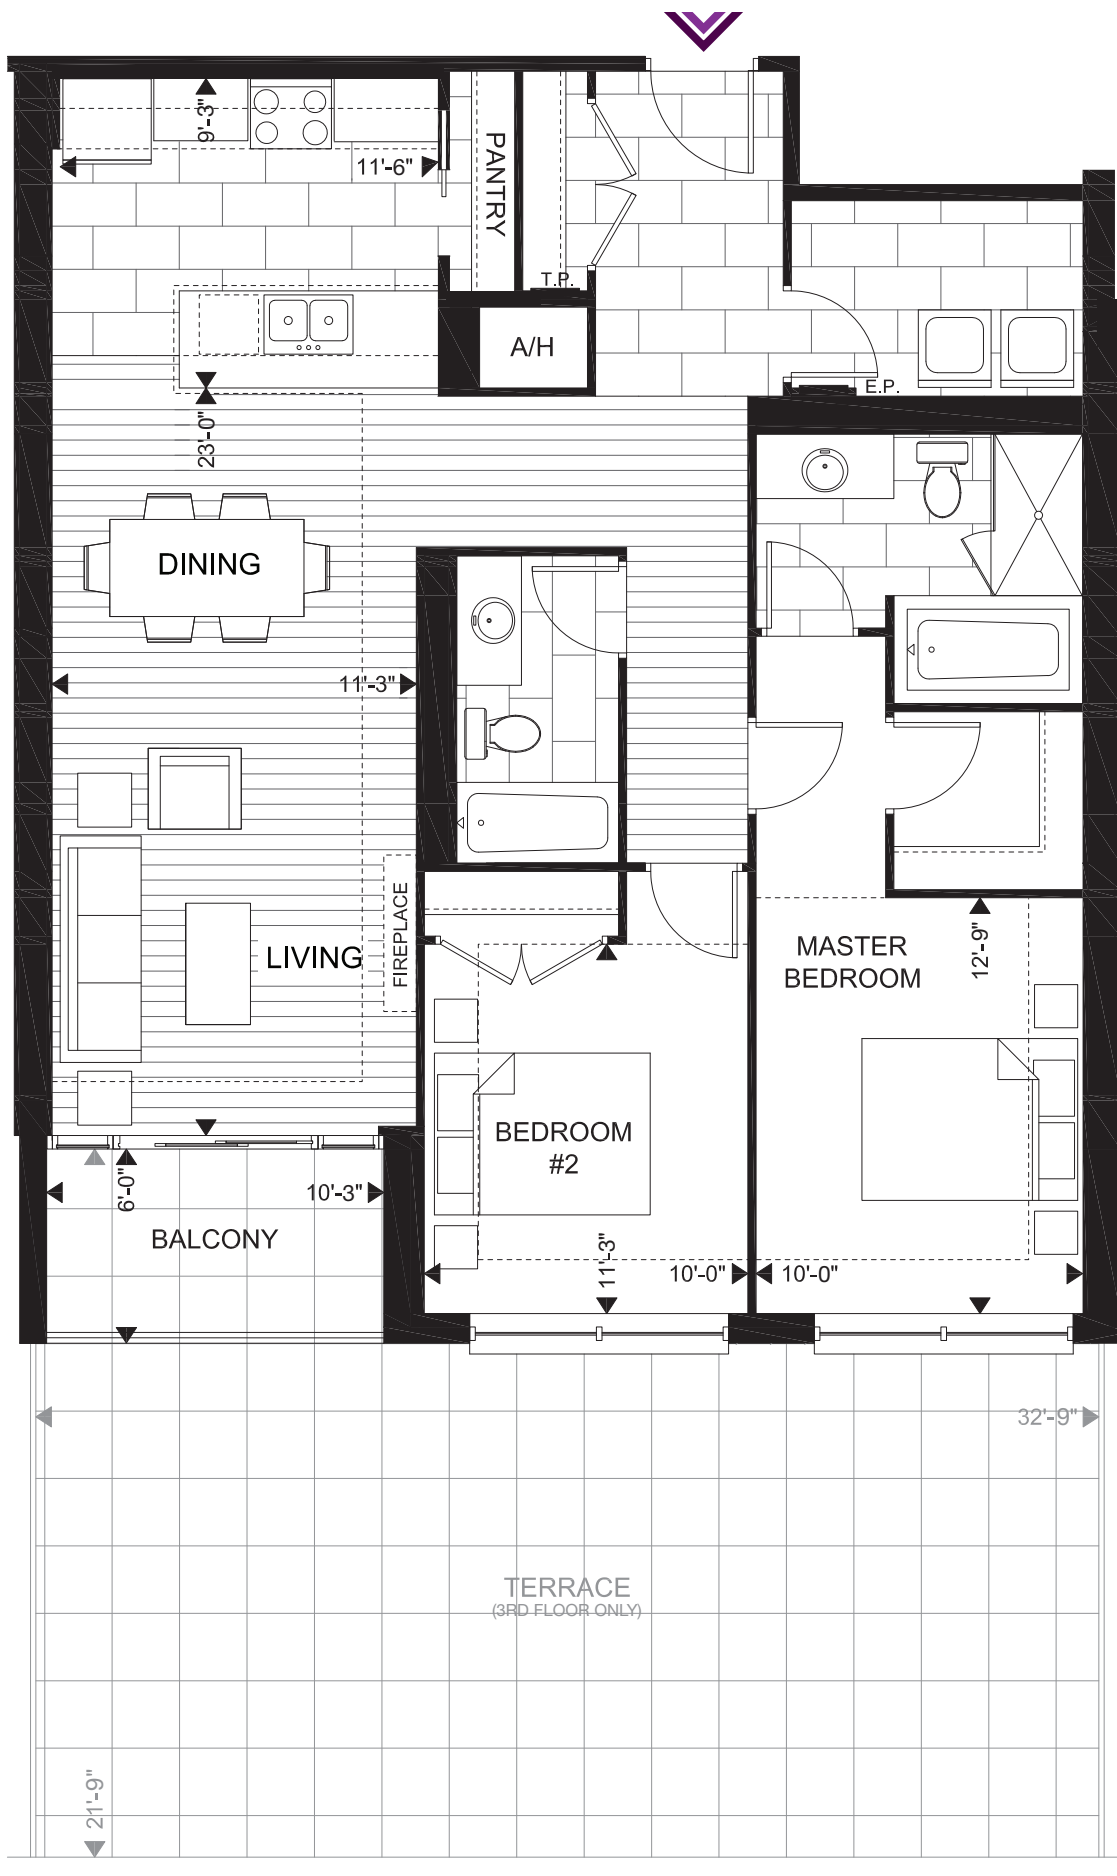

# SUITE 2A 1201 SQ.FT. | 2 BED

BALCONY: 63 SQ.FT. | TOTAL: 1264 SQ.FT.

SUITE 301 ONLY: 1201 SQ.FT. (TERRACE: 584 SQ.FT. | TOTAL: 1785 SQ.FT.)

## SUITE AVAILABILITY