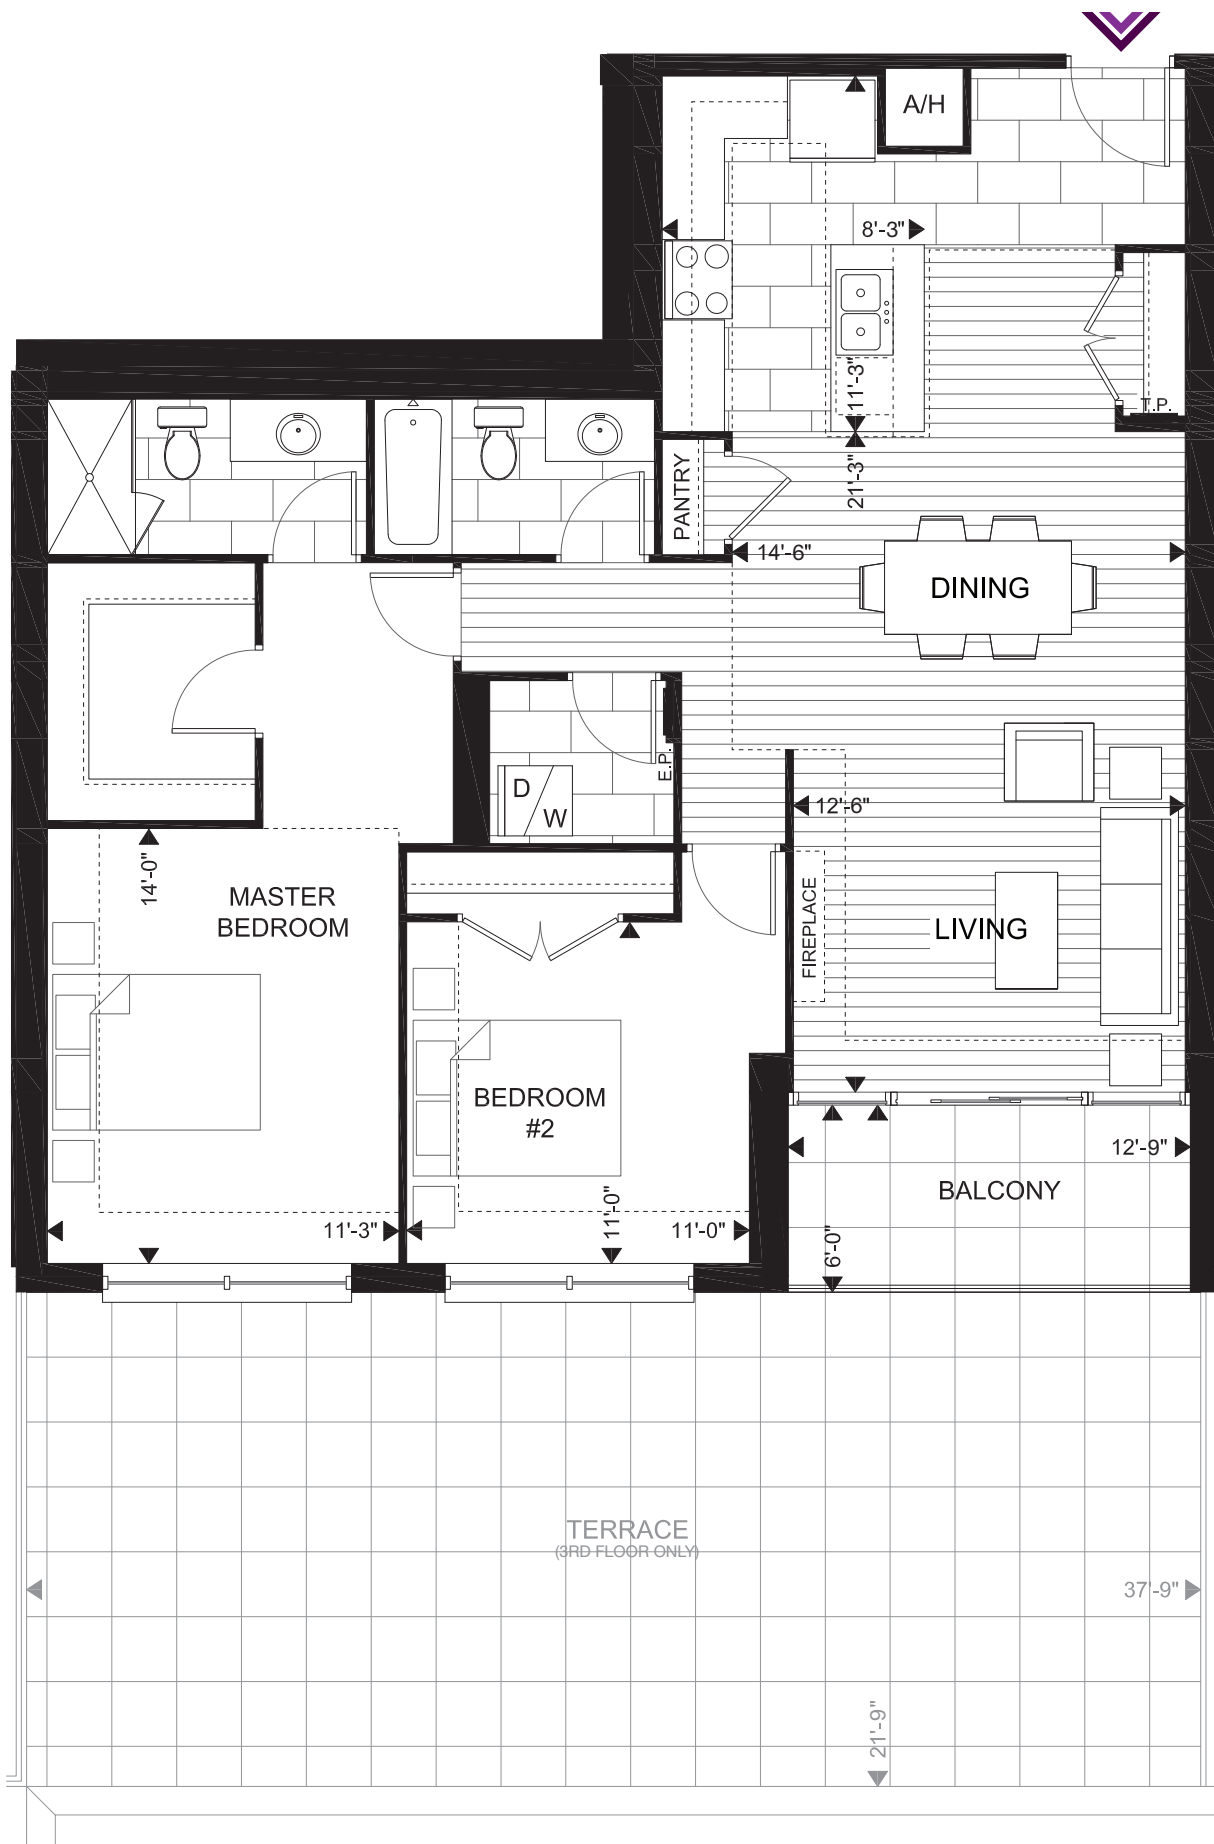

SUITE 2B 1235 SQ.FT. | 2 BED

BALCONY: 78 SQ.FT. | TOTAL: 1313 SQ.FT.

SUITE 302 ONLY: 1235 SQ.FT. (TERRACE: 676 SQ.FT. | TOTAL: 1911 SQ.FT.)

SUITE AVAILABILITY