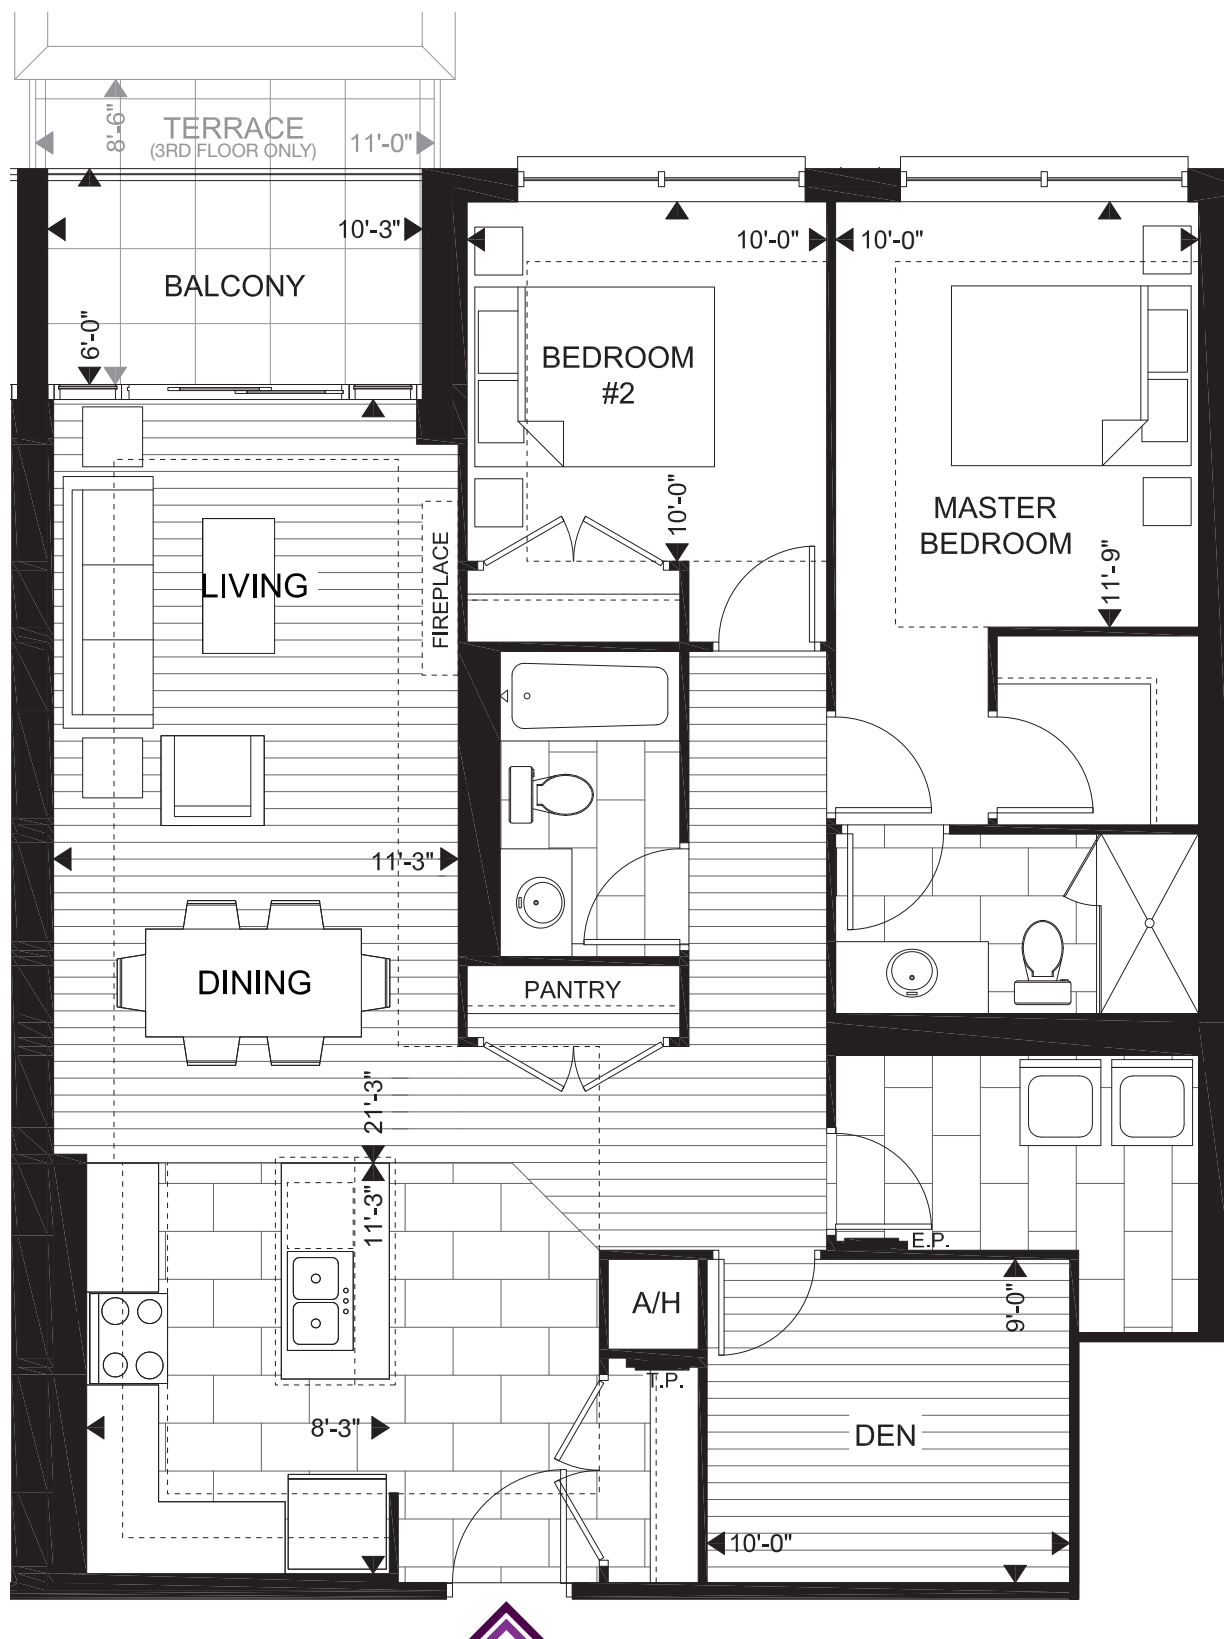

SUITE 2E 1212 SQ.FT. | 2 BED + DEN

BALCONY: 63 SQ.FT. | TOTAL: 1275 SQ.FT.

SUITE 306 ONLY: 1212 SQ.FT. (TERRACE: 90 SQ.FT. | TOTAL 1302 SQ.FT.)

SUITE AVAILABILITY