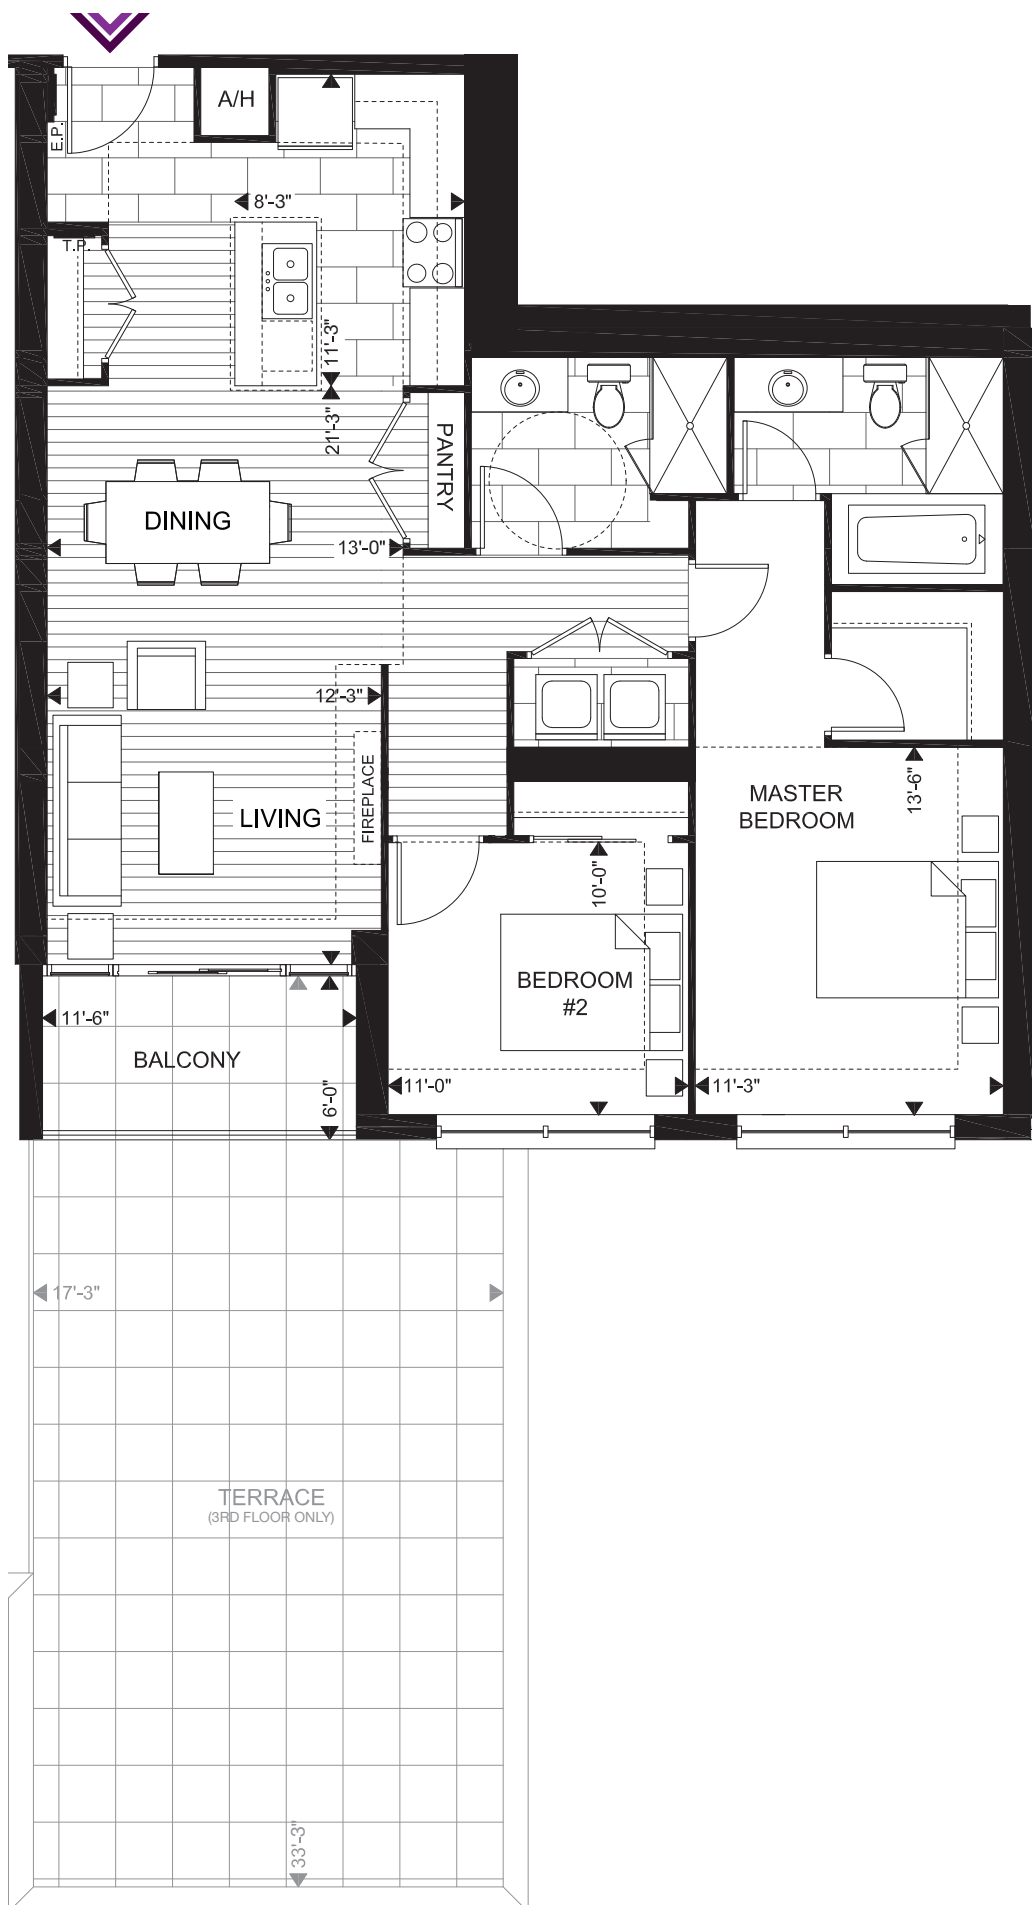

SUITE 2G 1184 SQ.FT. | 2 BED ACCESSIBLE

BALCONY: 69 SQ.FT. | 1253 SQ.FT.

SUITE 312 ONLY: 1184 SQ.FT. (TERRACE: 540 SQ.FT. | TOTAL: 1724 SQ.FT.)

SUITE AVAILABILITY