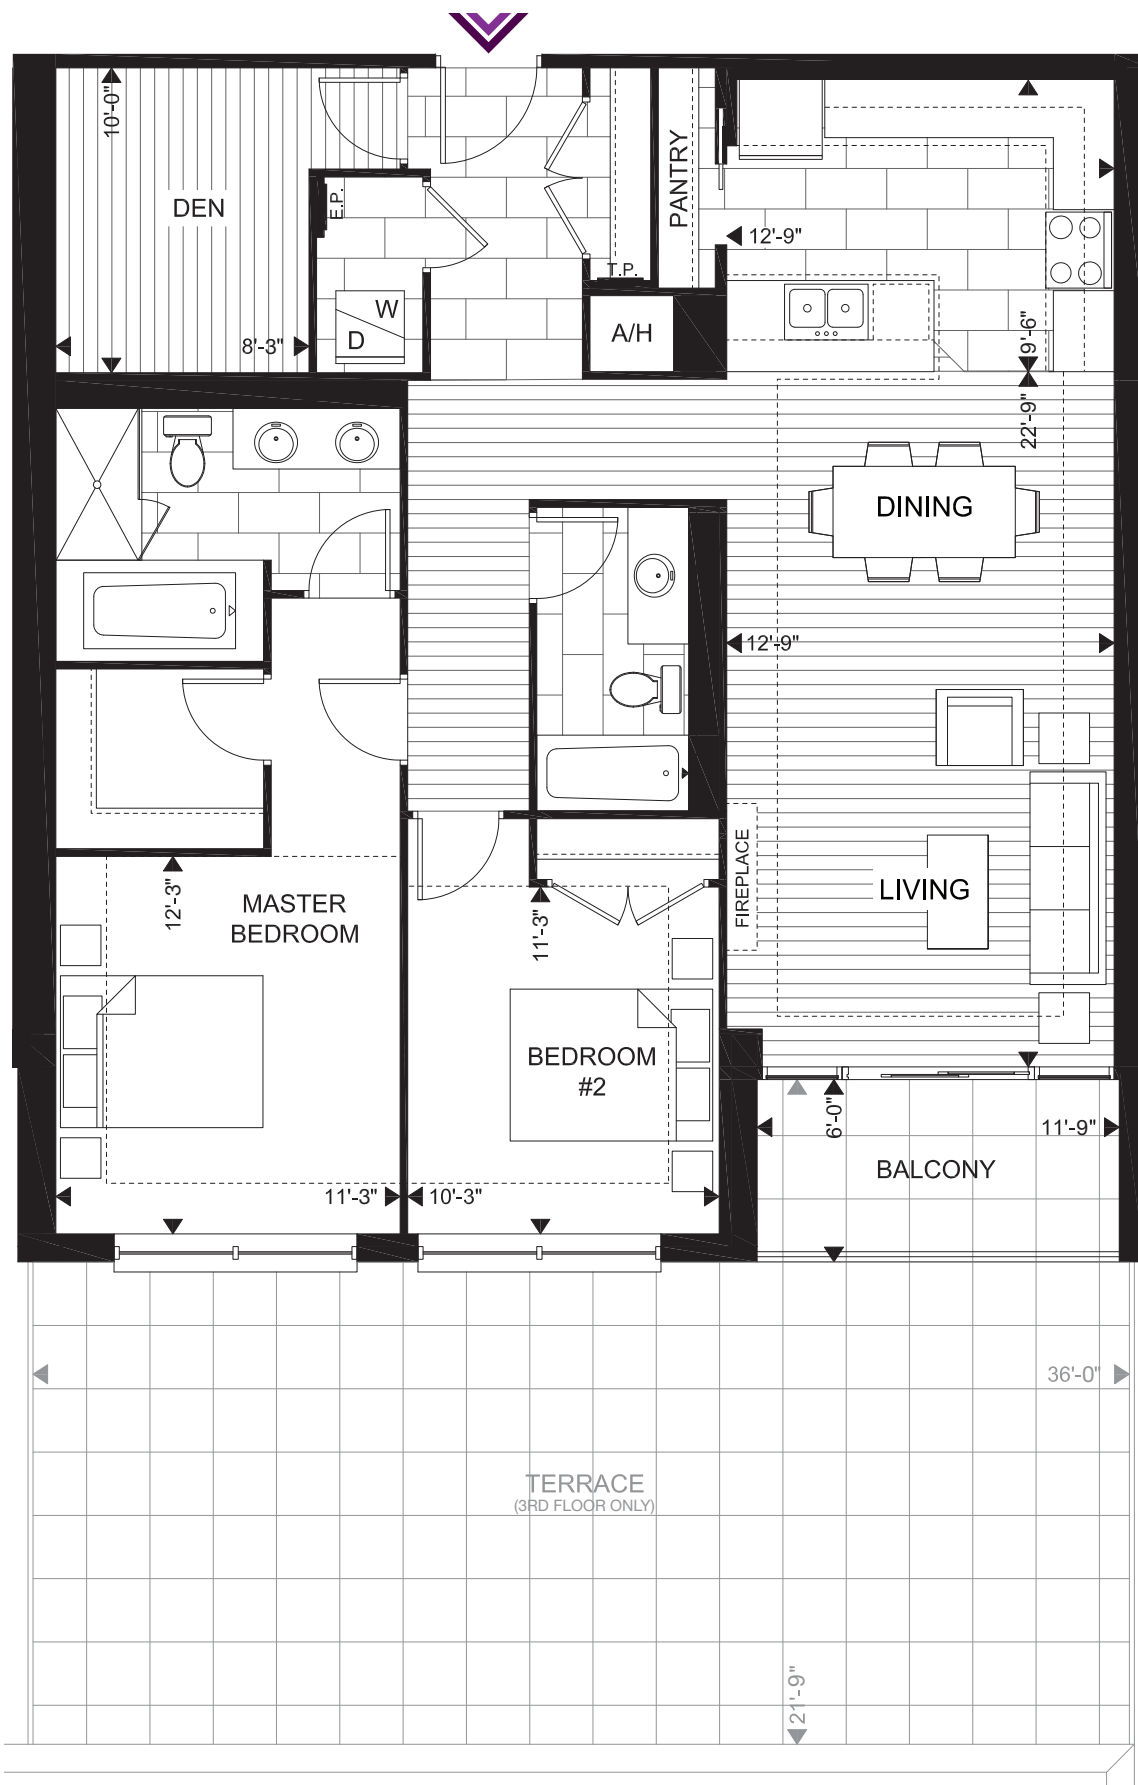

SUITE 2H 1361 SQ.FT. | 2 BED + DEN

GORDON SQUARE
CONDOMINIUMS

BALCONY: 71 SQ.FT. | TOTAL: 1432 SQ.FT.

SUITE 313 ONLY: 1361 SQ.FT. (TERRACE: 647 SQ.FT. | TOTAL: 2008 SQ.FT.)

SUITE AVAILABILITY