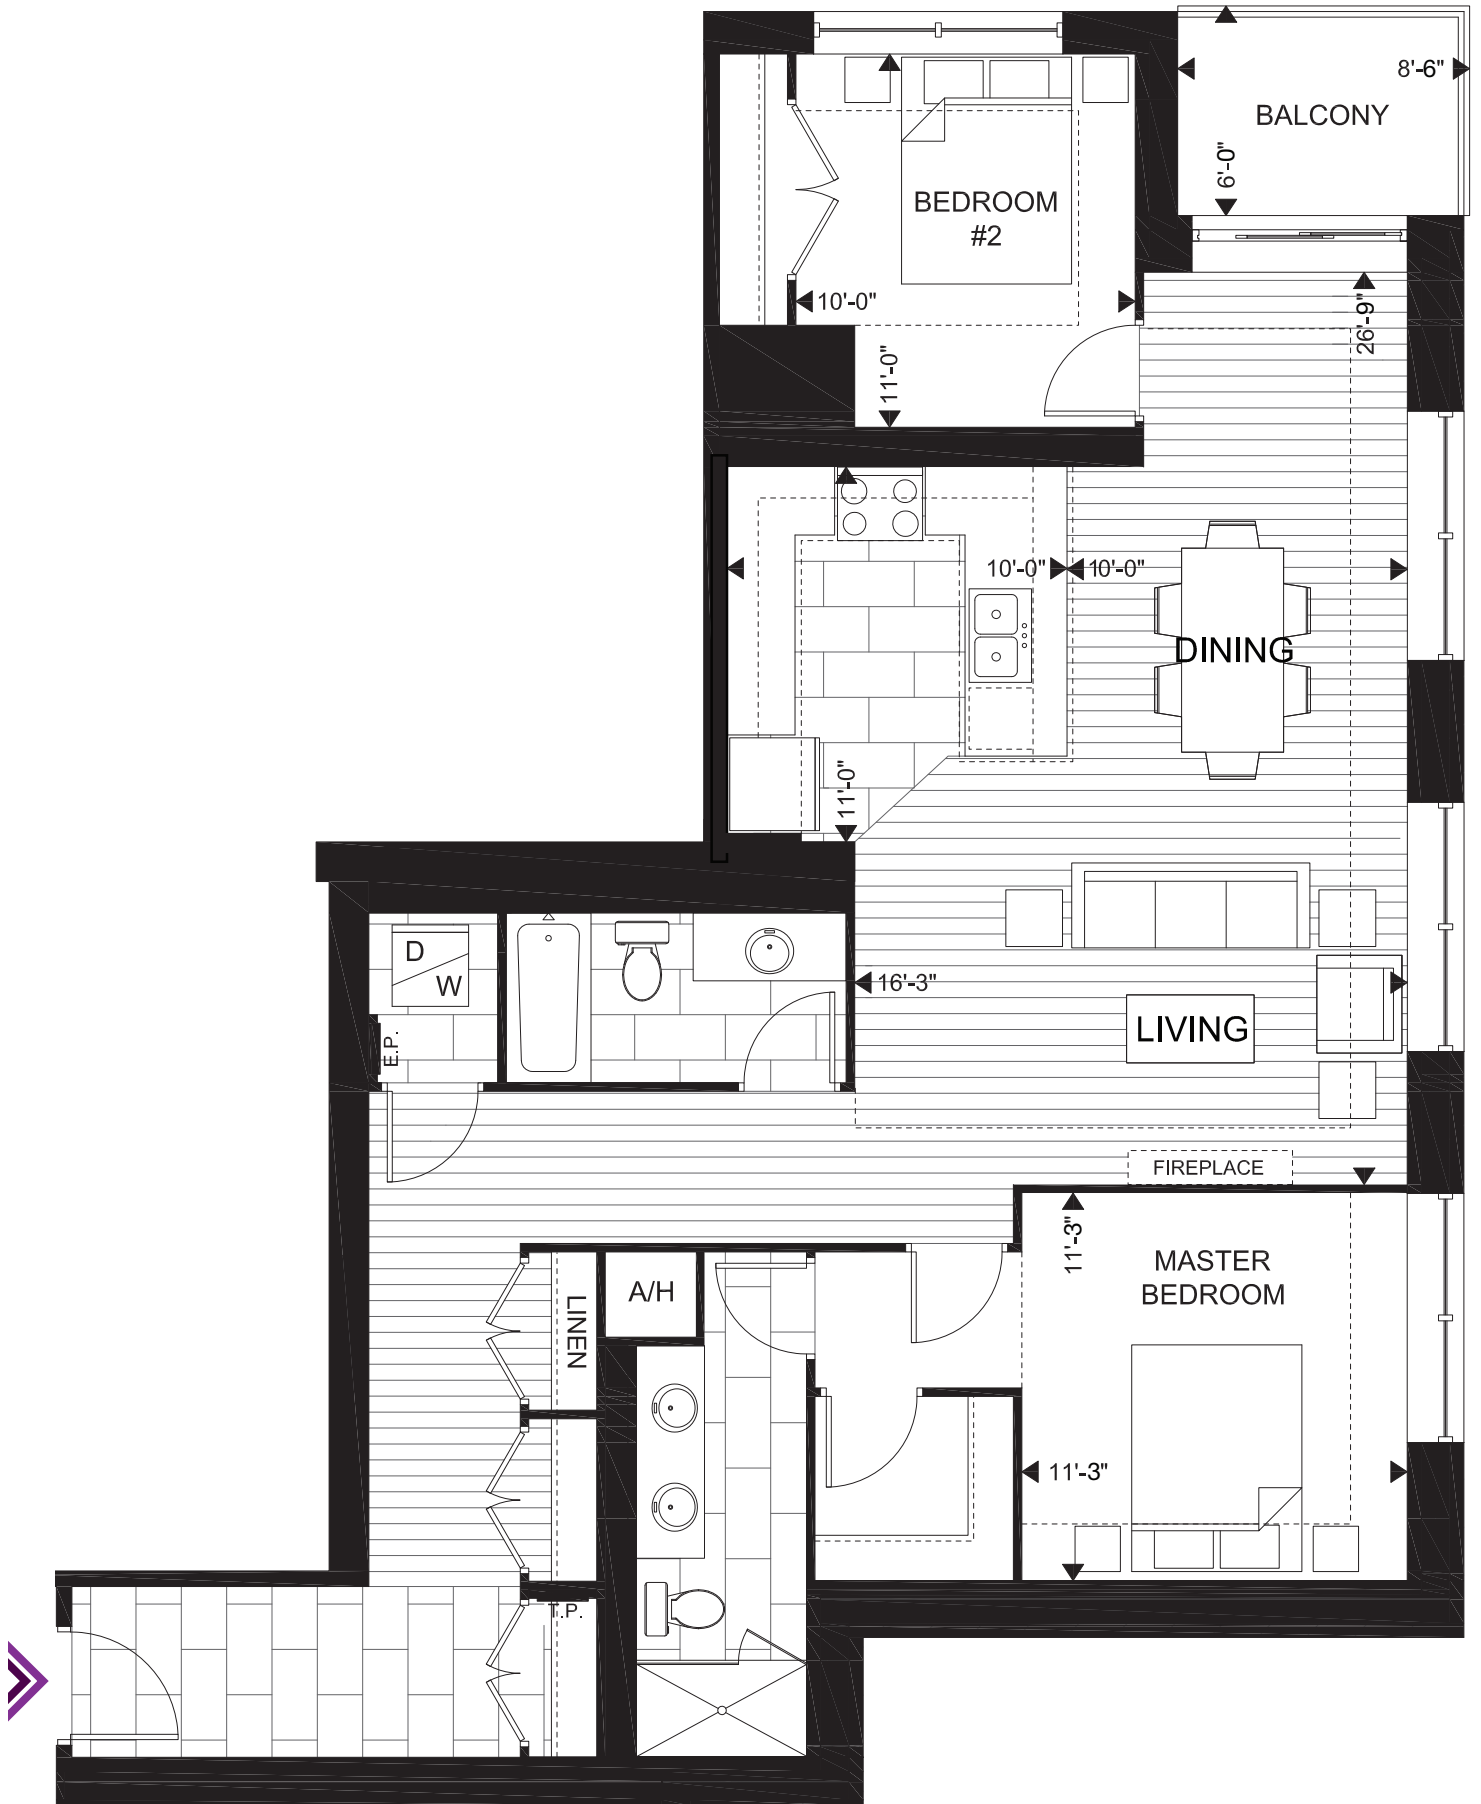

SUITE 2P 1339 SQ.FT. | 2 BED

BALCONY: 53 SQ.FT. | TOTAL: 1392 SQ.FT.

GORDON SQUARE
CONDOMINIUMS

SUITE AVAILABILITY