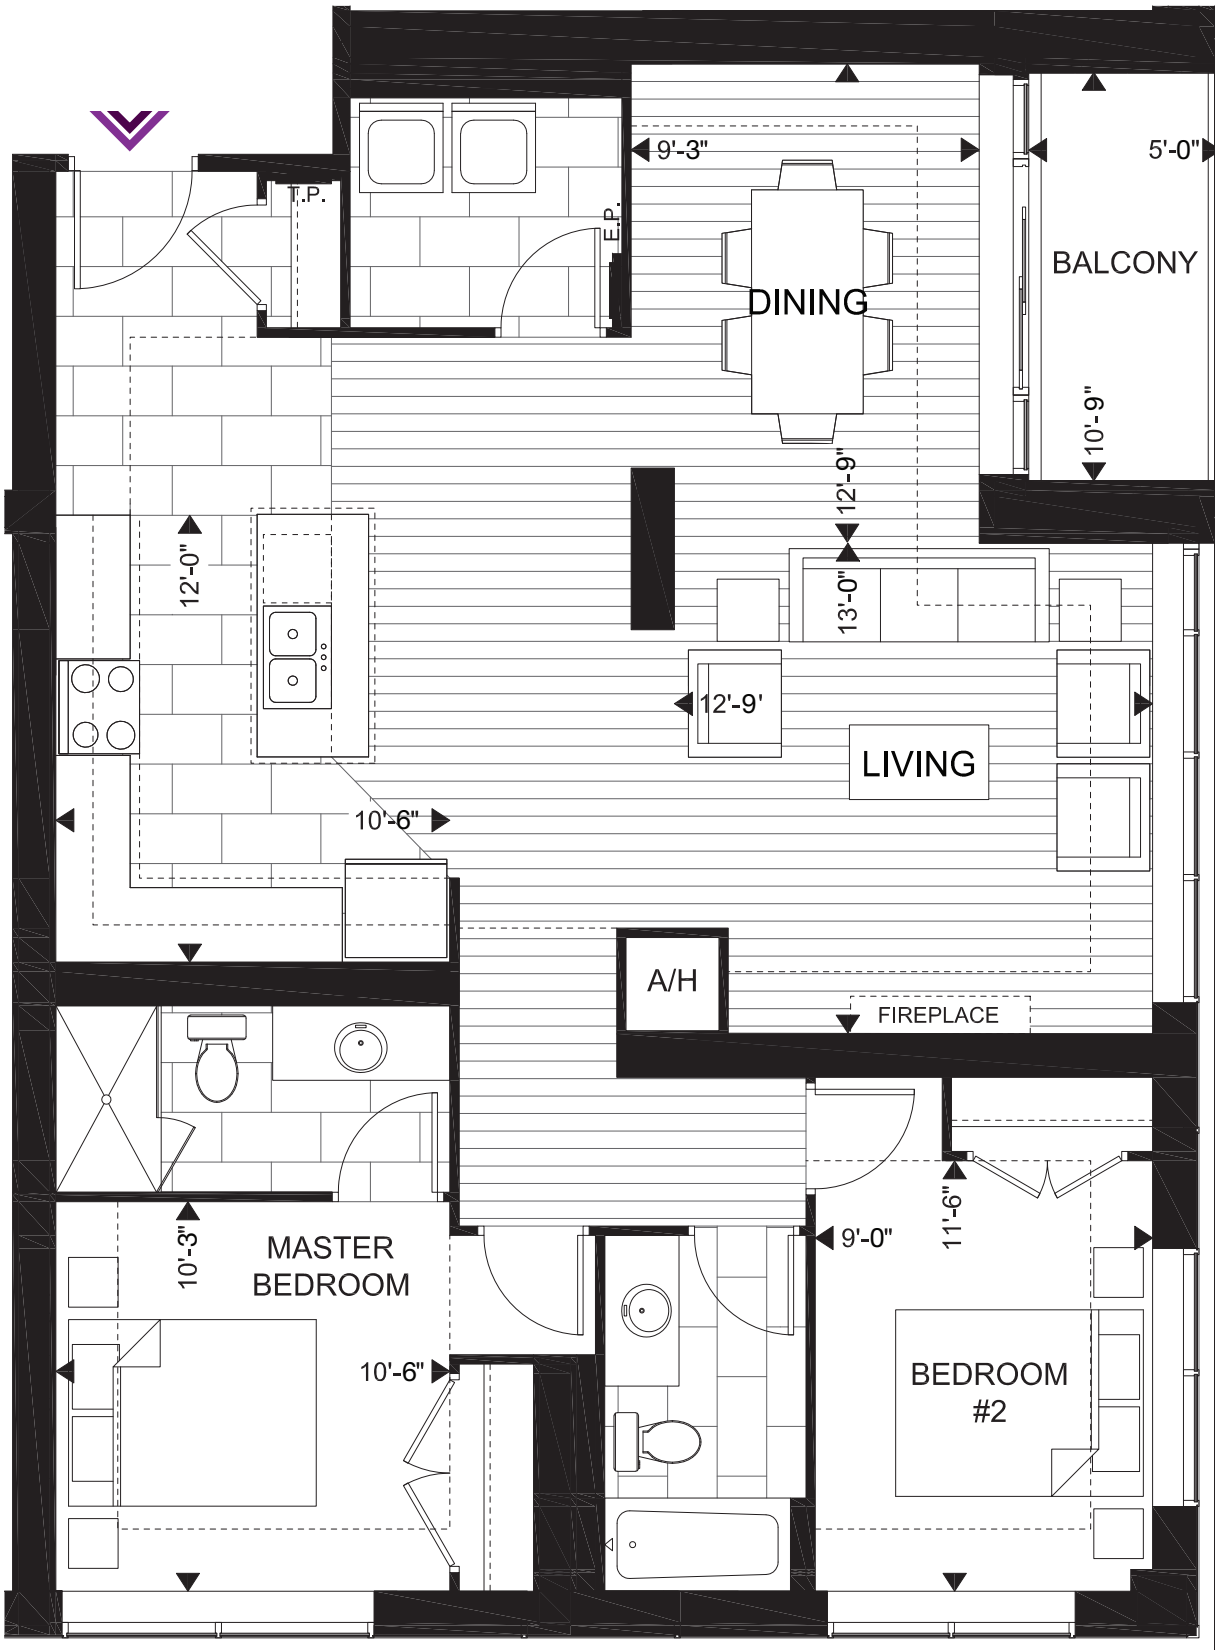

# SUITE 2S 1278 SQ.FT. | 2 BED

BALCONY: 56 SQ.FT. | TOTAL: 1334 SQ.FT.

GORDON SQUARE  
CONDOMINIUMS

## SUITE AVAILABILITY