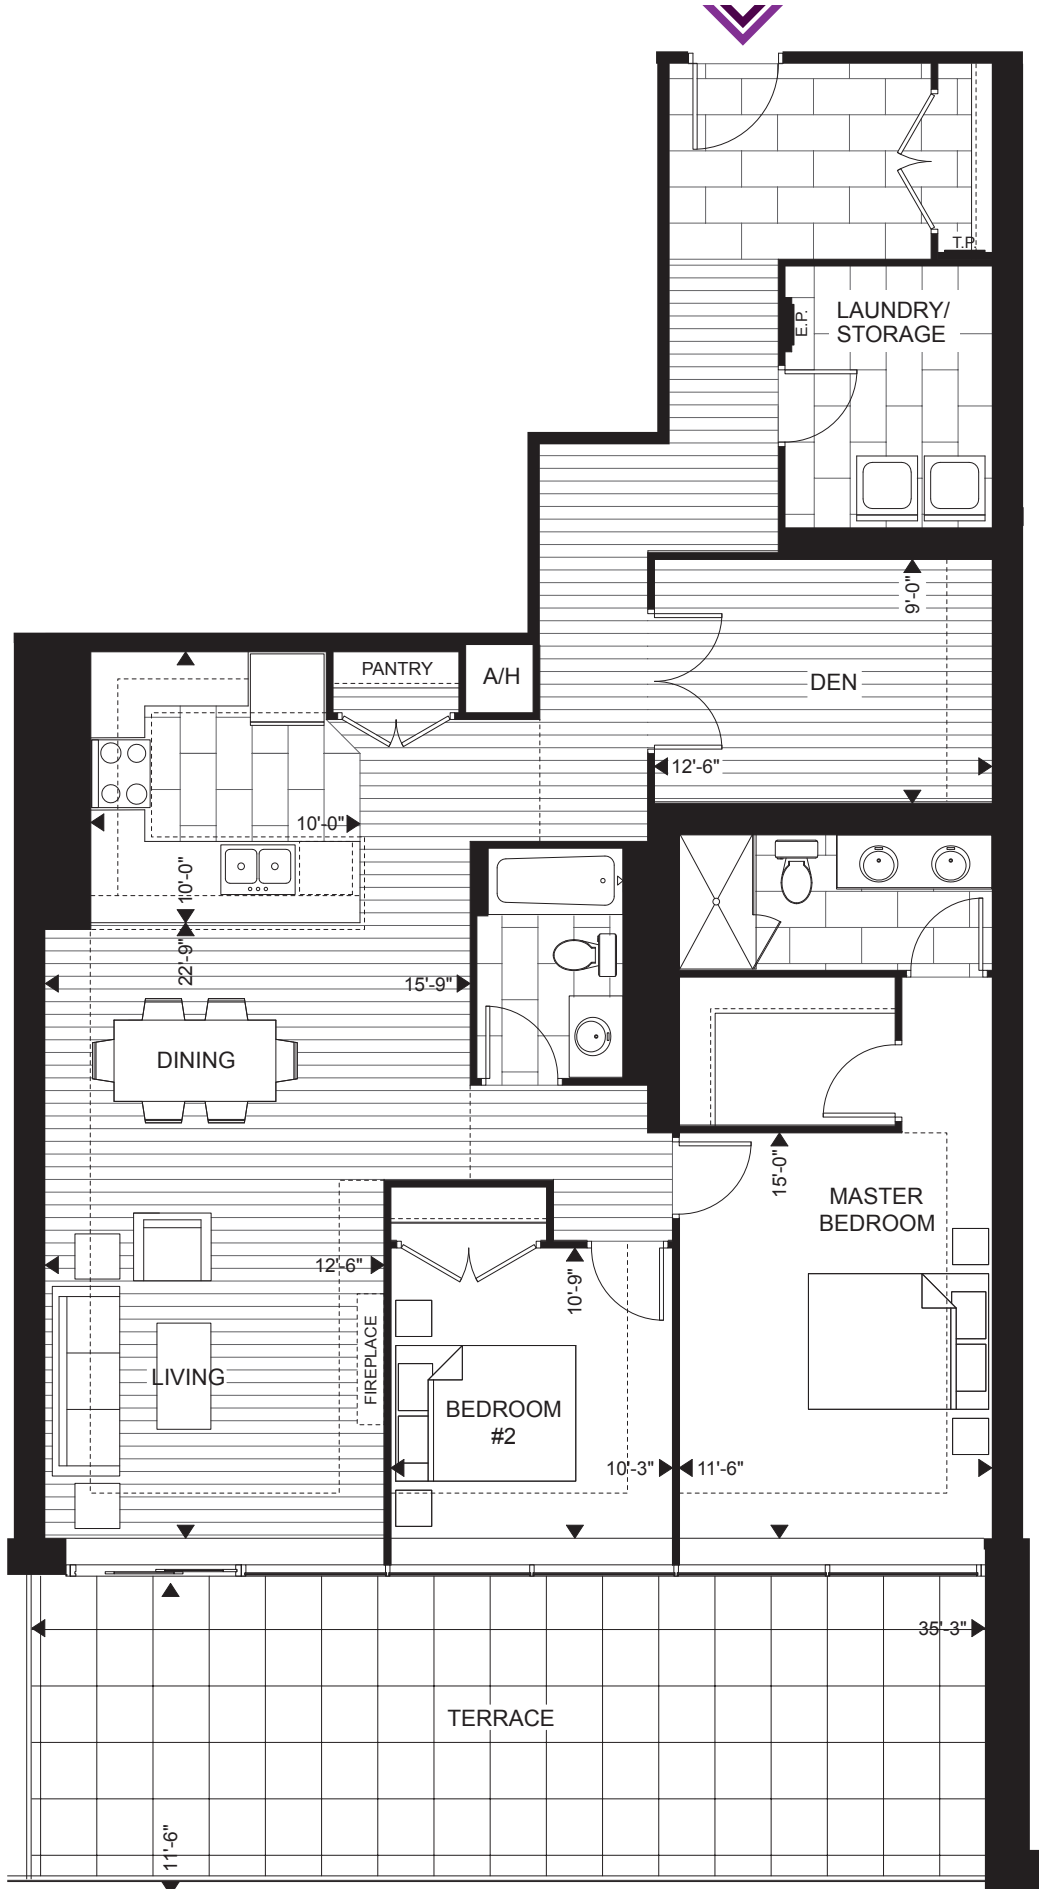

# SUITE 2U 1573 SQ.FT. | 2 BED + DEN

TERRACE: 389 SQ.FT. | TOTAL: 1962 SQ.FT.

GORDON SQUARE  
CONDOMINIUMS

## SUITE AVAILABILITY