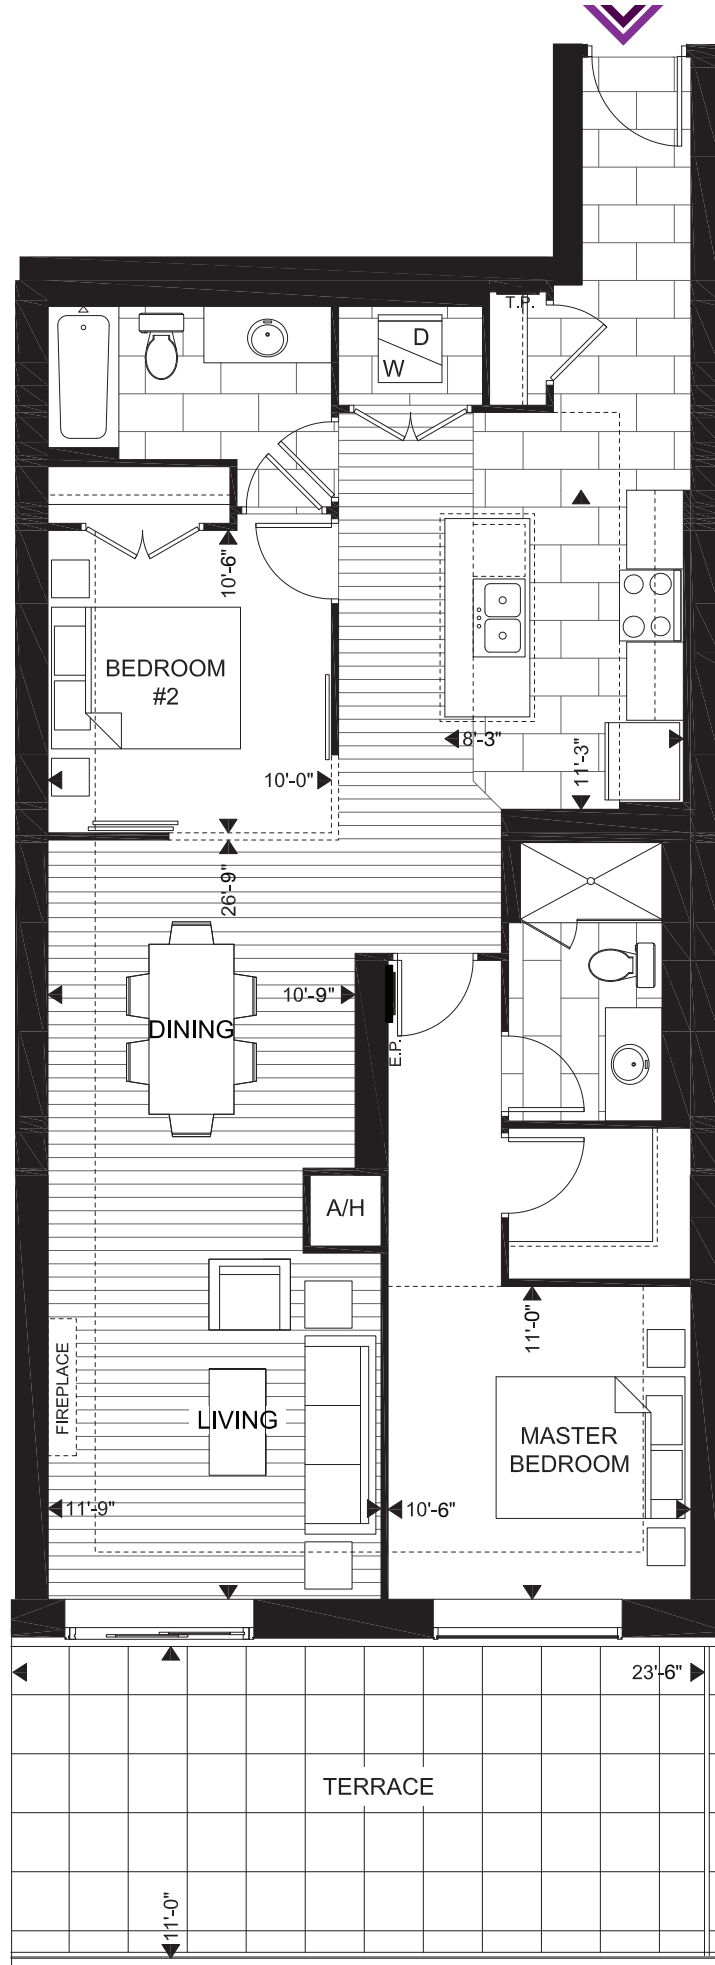

# SUITE 2V 1197 SQ.FT. | 2 BED

TERRACE: 264 SQ.FT. | TOTAL: 1461 SQ.FT.

GORDON SQUARE  
CONDOMINIUMS

## SUITE AVAILABILITY